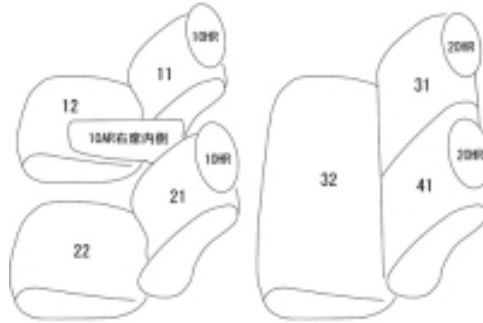

Autobacsオリジナル スタイリッシュ ブラック×ワインステッチ 軽自動車全席分

スズキ ラパン H14/10～16/9

商品番号	ES-0621	年式	H14(2002)/10～ H16(2004)/9	定員	4人
型式	HE21S				
グレード	ターボ / MODE / ベネトンバージョン / ターボバージョン H15.8～の(X / X2 / MODE)				
適合形状	コラムシフト車 1列目セパレートシート 2列目背もたれ分割シート				
シート パターン	ヘッドレスト総数	1列目肘掛	2列目肘掛	3列目肘掛	サイドエアバッグ
	4	1	0	-	設定なし
適合不可	1列目ベンチシート G 1列目アームレスト無し、2列目背もたれ一体型シート L/Lリミテッド / Lリミテッド 1列目ベンチシート SS 1列目形状違う H14.1～H15.8までの(X / X2 / MODE) 2列目背もたれが一体型の為ESA-0620に適合します				