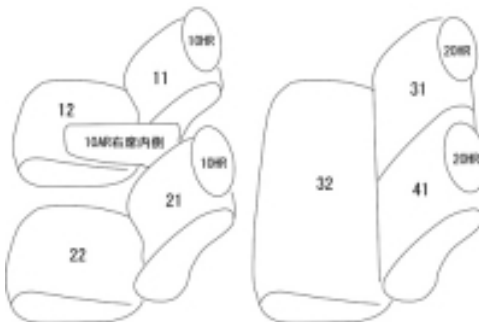

Autobacsオリジナル スタイリッシュ  
ブラック×ワインステッチ  
軽自動車全席分

スズキ ラパン H14/10～16/9

商品番号	ES-0621	年式	H14(2002)/10～ H16(2004)/9	定員	4人
型式	HE21S				
グレード	ターボ / MODE / ベネトンバージョン / ターボバージョン H15.8～の(X / X2 / MODE)				
適合形状	コラムシフト車 1列目セパレートシート 2列目背もたれ分割シート				
シート パターン	ヘッドレスト総数	1列目肘掛	2列目肘掛	3列目肘掛	サイドエアバッグ
	4	1	0	-	設定なし
適合不可	1列目ベンチシート G 1列目アームレスト無し、2列目背もたれ一体型シート L/Lリミテッド / Lリミテッド 1列目ベンチシート SS 1列目形状違う H14.1～H15.8までの(X / X2 / MODE) 2列目背もたれが一体型の為ESA-0620に適合します				