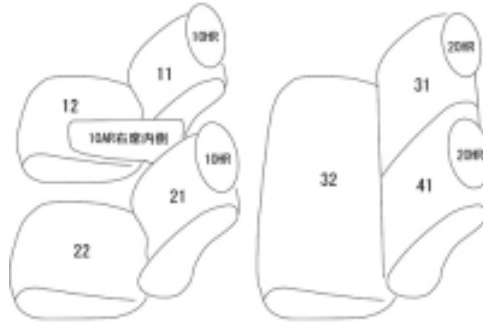

# Autobacsオリジナル スタイリッシュ ブラック×ワインステッチ 軽自動車全席分

## スズキ ラパン H14/10～16/9

商品番号	ES-0621	年式	H14(2002)/10～ H16(2004)/9	定員	4人
型式	HE21S				
グレード	ターボ / MODE / ベネトンバージョン / ターボバージョン H15.8～の(X / X2 / MODE)				
適合形状	コラムシフト車 1列目セパレートシート 2列目背もたれ分割シート				
シート パターン	ヘッドレスト総数	1列目肘掛	2列目肘掛	3列目肘掛	サイドエアバッグ
	4	1	0	-	設定なし
適合不可	1列目ベンチシート G 1列目アームレスト無し、2列目背もたれ一体型シート L/Lリミテッド / Lリミテッド 1列目ベンチシート SS 1列目形状違う H14.1～H15.8までの(X / X2 / MODE) 2列目背もたれが一体型の為ESA-0620に適合します				