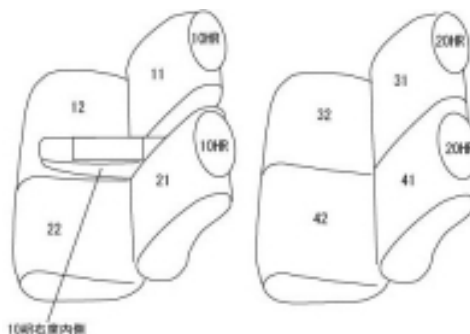

Autobacsオリジナル スタイリッシュ ブラック×ワインステッチ 軽自動車全席分

ダイハツキャスト アクティバ

商品番号	ED-6552	年式	H27(2015)/9 ~ R 2(2020)/3	定員	4人
型式	LA250S / LA260S				
グレード	X/X"SA " / X"SA " / G"SA " / Gターボ"SA " / G"SA " / Gターボ"SA " / Gターボ"VS SA " / G"VS SA " 上記のサイドエアバッグ又はウォームパック装備車 G"プライムコレクションSA " / Gターボ"プライムコレクションSA " G"プライムコレクションSA " / Gターボ"プライムコレクションSA " X"リミテッドSA " / G"リミテッドSA "				
適合形状	・シートリフター有り ・シートヒーター有り ・ウォームパック対応 ・プライムインテリア (BLACK) 適合可 コンビニフック使用不可				
シート パターン	ヘッドレスト総数 4	1列目肘掛 1	2列目肘掛 0	3列目肘掛	サイドエアバッグ
適合不可	・シートリフターなし ・オプションのラゲージマットはカバー装着後に マットが装着出来ない可能性があります 2020年3月 車両販売終了				