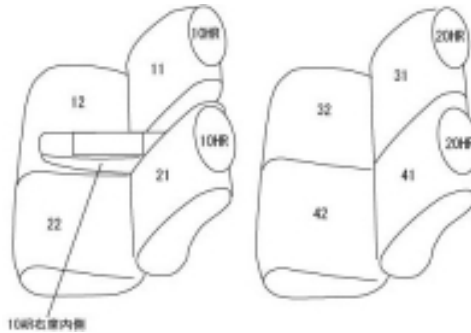

Autobacsオリジナル スタイリッシュ  
ブラック×ワインステッチ  
軽自動車全席分

ダイハツキャスト スポーツ

商品番号	ED-6552	年式	H27(2015)/10 ~ R2(2020)/3	定員	4人
型式	LA250S / LA260S				
グレード	スポーツ"SA " / スポーツ"SA "				
適合形状	・ プライムインテリア(BLACK & RED)標準シート コンビニフック使用不可				
シート パターン	ヘッドレスト総数 4	1列目肘掛 1	2列目肘掛 0	3列目肘掛	サイドエアバッグ
適合不可	・ プライムインテリア (BLACK & WHITE) 適合不可 ・ オプションのラゲージマットはカバー装着後に マットが装着出来ない可能性があります 2020年3月 車両販売終了				