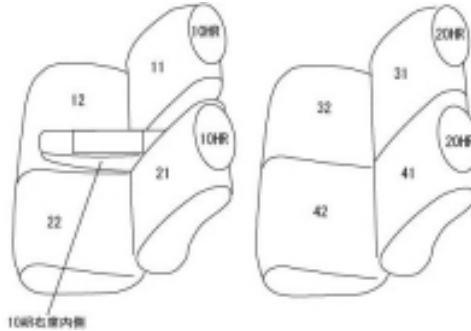

Autobacsオリジナル スタイリッシュ ブラック×ワインステッチ 軽自動車全席分

ダイハツキャスト スポーツ

商品番号	ED-6552	年式	H27(2015)/10 ~ R2(2020)/3	定員	4人
型式	LA250S / LA260S				
グレード	スポーツ"SA " / スポーツ"SA "				
適合形状	・ プライムインテリア(BLACK & RED)標準シート コンビニフック使用不可				
シート パターン	ヘッドレスト総数	1列目肘掛	2列目肘掛	3列目肘掛	サイドエアバッグ
	4	1	0		
適合不可	・ プライムインテリア (BLACK & WHITE) 適合不可 ・ オプションのラゲージマットはカバー装着後に マットが装着出来ない可能性があります 2020年3月 車両販売終了				