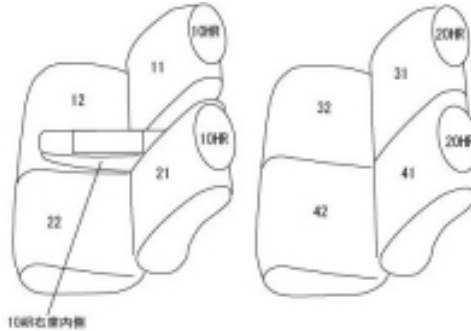

Autobacsオリジナル スタイリッシュ ブラック×ワインステッチ 軽自動車全席分

ダイハツキャスト スポーツ

商品番号	ED-6552	年式	H27(2015)/10 ~ R2(2020)/3	定員	4人
型式	LA250S / LA260S				
グレード	スポーツ"SA " / スポーツ"SA "				
適合形状	・ プライムインテリア(BLACK & RED)標準シート コンビニフック使用不可				
シート パターン	ヘッドレスト総数	1列目肘掛	2列目肘掛	3列目肘掛	サイドエアバッグ
	4	1	0		
適合不可	<ul style="list-style-type: none"> ・ プライムインテリア (BLACK & WHITE) 適合不可 ・ オプションのラゲージマットはカバー装着後にマットが装着出来ない可能性があります <p>2020年3月 車両販売終了</p>				