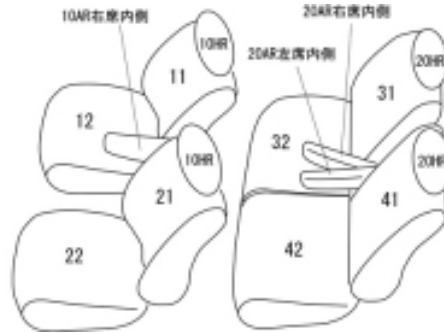

Autobacsオリジナル スタイリッシュ

ブラック×ワインステッチ

2列車全席分

三菱 デリカ D : 2

商品番号	ES-6280	年式	H27(2015)/12 ~ R2(2020)/12	定員	5人
型式	MB36S / MB46S				
グレード	HYBRID MZ / HYBRID MX / HYBRID MZ"Navi Package" / CUSTOM HYBRID MV HYBRID SX / HYBRID SZ Navi Package / CUSTOM HYBRID SV Navi Package HYBRID MZ 全方位カメラパッケージ / CUSTOM HYBRID MV 全方位カメラパッケージ HYBRID SZ 全方位カメラパッケージ / CUSTOM HYBRID SV 全方位カメラパッケージ				
適合形状	2WD/4WD共に対応 1列目背面パーソナルテーブル使用可能				
シート パターン	ヘッドレスト総数	1列目肘掛	2列目肘掛	3列目肘掛	サイドエアバッグ
	4	1	2	-	
適合不可	オプションのラゲッジマット装備車				