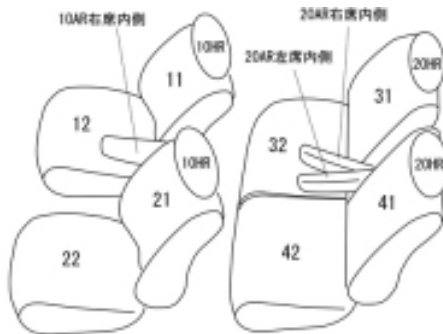

Autobacsオリジナル スタイリッシュ ブラック×ワインステッチ 2列車全席分

三菱 デリカD：2

商品番号	ES-6280	年式	H27(2015)/12 ~ R2(2020)/12	定員	5人
型式	MB36S / MB46S				
グレード	HYBRID MZ / HYBRID MX / HYBRID MZ"Navi Package" / CUSTOM HYBRID MV HYBRID SX / HYBRID SZ Navi Package / CUSTOM HYBRID SV Navi Package HYBRID MZ 全方位カメラパッケージ / CUSTOM HYBRID MV 全方位カメラパッケージ HYBRID SZ 全方位カメラパッケージ / CUSTOM HYBRID SV 全方位カメラパッケージ				
適合形状	2WD/4WD共に対応 1列目背面パーソナルテーブル使用可能				
シート パターン	ヘッドレスト総数	1列目肘掛	2列目肘掛	3列目肘掛	サイドエアバッグ
	4	1	2	-	
適合不可	オプションのラゲッジマット装備車				

商品コード：01526887

JANコード：4549801568136