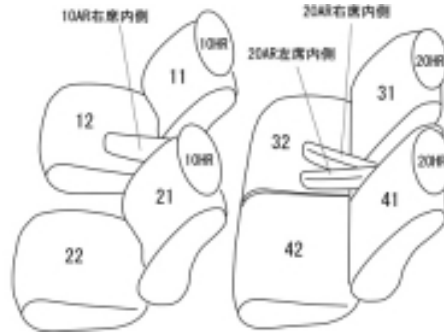

Autobacsオリジナル スタイリッシュ

ブラック×ワインステッチ

2列車全席分

三菱 デリカD：2

商品番号	ES-6280	年式	H27(2015)/12 ~ R2(2020)/12	定員	5人
型式	MB36S / MB46S				
グレード	HYBRID MZ / HYBRID MX / HYBRID MZ"Navi Package" / CUSTOM HYBRID MV HYBRID SX / HYBRID SZ Navi Package / CUSTOM HYBRID SV Navi Package HYBRID MZ 全方位カメラパッケージ / CUSTOM HYBRID MV 全方位カメラパッケージ HYBRID SZ 全方位カメラパッケージ / CUSTOM HYBRID SV 全方位カメラパッケージ				
適合形状	2WD/4WD共に対応 1列目背面パーソナルテーブル使用可能				
シート パターン	ヘッドレスト総数	1列目肘掛	2列目肘掛	3列目肘掛	サイドエアバッグ
	4	1	2	-	
適合不可	オプションのラゲッジマット装備車				

商品コード：01526887

JANコード：4549801568136