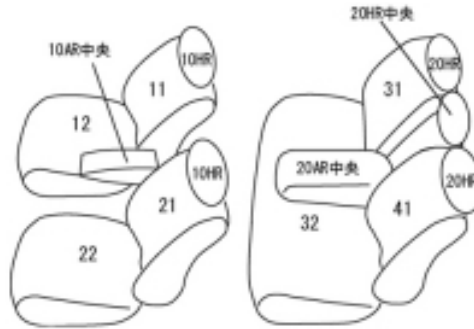

Autobacsオリジナル スタイリッシュ

ブラック×ワインステッチ

2列車全席分

トヨタ ハリアー ガソリン

商品番号	ET-1150	年式	H27(2015)/1 ~ H29(2017)/5	定員	5人
型式	ZSU60W / ZSU65W				
グレード	エレガンス “G's”				
適合形状	“G's” 専用スポーツシート				
シートパターン	ヘッドレスト総数	1列目肘掛	2列目肘掛	3列目肘掛	サイドエアバッグ
	5	1	1	-	
適合不可	本革シート				