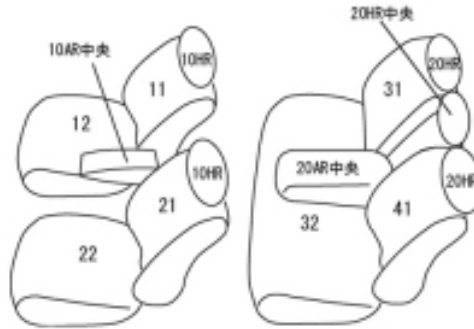

Autobacsオリジナル スタイリッシュ
ブラック×ワインステッチ
2列車全席分

トヨタ ハリアー ガソリン

商品番号	ET-1150	年式	H27(2015)/1 ~ H 29(2017)/5	定員	5人
型式	ZSU60W / ZSU65W				
グレード	エレガンス “G's”				
適合形状	“G's” 専用スポーツシート				
シート パターン	ヘッドレスト総数	1列目肘掛	2列目肘掛	3列目肘掛	サイドエアバッグ
	5	1	1	-	
適合不可	本革シート				