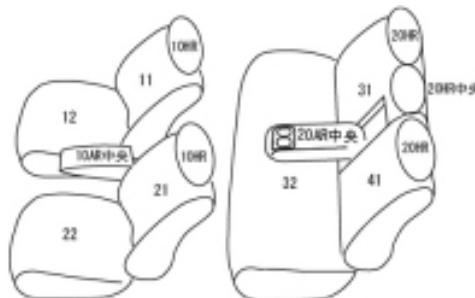

Autobacsオリジナル スタイリッシュ
ブラック×ワインステッチ
2列車全席分

トヨタ プリウス

商品番号	ET-1078	年式	H27(2015)/12 ~ H30(2018)/12	定員	5人
型式	ZVW50 / ZVW51 / ZVW55				
グレード	S / S ツーリングセレクション / S “ Safety Plus ” / S “ Safety Plus ・ Two Tone ” A / A ツーリングセレクション				
適合形状	合成皮革シート・ファブリックシート、共に対応 快適温熱シート装備車にも対応				
シート パターン	ヘッドレスト総数	1列目肘掛	2列目肘掛	3列目肘掛	サイドエアバッグ
	5	1	1	-	
適合不可	本革シート オプション・アームレスト(スライド式)装備車 オプション・室内ハンガー装備車				

商品コード : 01526851

JANコード : 4549801568051