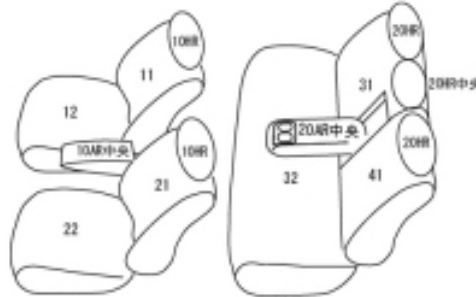

Autobacsオリジナル スタイリッシュ

ブラック×ワインステッチ

2列車全席分

トヨタ プリウス

商品番号	ET-1078	年式	H27(2015)/12 ~ H30(2018)/12	定員	5人
型式	ZVW50 / ZVW51 / ZVW55				
グレード	S / S ツーリングセレクション / S " Safety Plus " / S " Safety Plus ・ Two Tone " A / A ツーリングセレクション				
適合形状	合成皮革シート・ファブリックシート、共に対応 快適温熱シート装備車にも対応				
シート パターン	ヘッドレスト総数	1列目肘掛	2列目肘掛	3列目肘掛	サイドエアバッグ
	5	1	1	-	
適合不可	本革シート オプション・アームレスト(スライド式)装備車 オプション・室内ハンガー装備車				