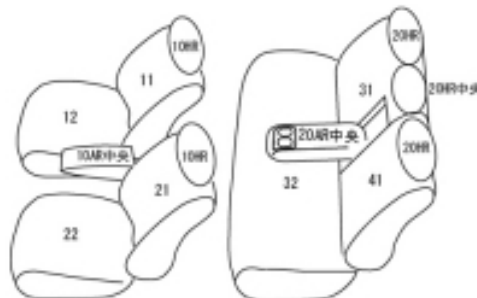

Autobacsオリジナル スタイリッシュ ブラック×ワインステッチ 2列車全席分

トヨタ プリウス

商品番号	ET-1078	年式	H27(2015)/12 ~ H30(2018)/12	定員	5人
型式	ZVW50 / ZVW51 / ZVW55				
グレード	S / S ツーリングセレクション / S " Safety Plus " / S " Safety Plus ・ Two Tone " A / A ツーリングセレクション				
適合形状	合成皮革シート・ファブリックシート、共に対応 快適温熱シート装備車にも対応				
シート パターン	ヘッドレスト総数	1列目肘掛	2列目肘掛	3列目肘掛	サイドエアバッグ
	5	1	1	-	
適合不可	本革シート オプション・アームレスト(スライド式)装備車 オプション・室内ハンガー装備車				

商品コード : 01526851

JANコード : 4549801568051