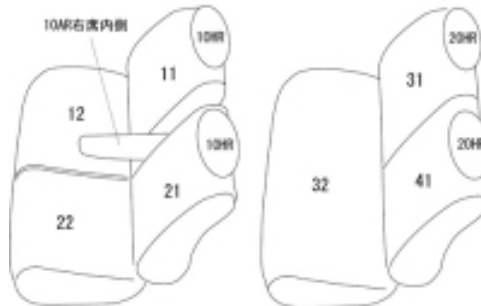

Autobacsオリジナル スタイリッシュ

ブラック×ワインステッチ

軽自動車全席分

スズキ ラパン H16/10～20/11

商品番号	ES-0622	年式	H16(2004)/10～ H20(2008)/11	定員	4人
型式	HE21S				
グレード	X/X2/MODE/ターボ/L(H18/4～)/G(H19/5/16～)/Gエディション(H19/5/16～)				
適合形状	コラムシフト車 1列目ベンチシート 2列目背もたれ分割シート				
シート パターン	ヘッドレスト総数	1列目肘掛	2列目肘掛	3列目肘掛	サイドエアバッグ
	4	1	0	-	設定なし
適合不可	SS 1列目形状違う キャンバストップ/アンセルバージョン 未確認				

商品コード : 01531886

JANコード : 4549801577640