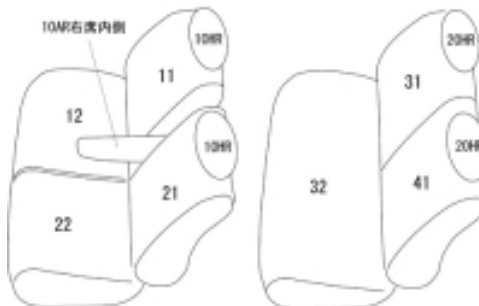

Autobacsオリジナル スタイリッシュ
ブラック×ワインステッチ
軽自動車全席分

スズキ ラパン H16/10 ~ 20/11

商品番号	ES-0622	年式	H16(2004)/10 ~ H20(2008)/11	定員	4人
型式	HE21S				
グレード	X / X2 / MODE / ターボ / L (H18/4 ~) / G (H19/5/16 ~) / Gエディション (H19/5/16 ~)				
適合形状	コラムシフト車 1列目ベンチシート 2列目背もたれ分割シート				
シート パターン	ヘッドレスト総数	1列目肘掛	2列目肘掛	3列目肘掛	サイドエアバッグ
	4	1	0	-	設定なし
適合不可	SS 1列目形状違う キャンバストップ / アンセルバージョン 未確認				

商品コード : 01531886

JANコード : 4549801577640