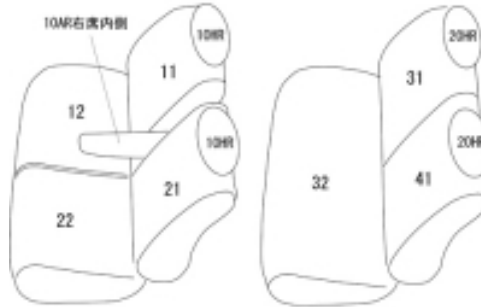

Autobacsオリジナル スタイリッシュ ブラック×ワインステッチ 軽自動車全席分

スズキ ラパン H16/10～20/11

商品番号	ES-0622	年式	H16(2004)/10～ H20(2008)/11	定員	4人
型式	HE21S				
グレード	X/X2/MODE/ターボ/L(H18/4～)/G(H19/5/16～)/Gエディション(H19/5/16～)				
適合形状	コラムシフト車 1列目ベンチシート 2列目背もたれ分割シート				
シート パターン	ヘッドレスト総数	1列目肘掛	2列目肘掛	3列目肘掛	サイドエアバッグ
	4	1	0	-	設定なし
適合不可	SS 1列目形状違う キャンバストップ/アンセルバージョン 未確認				

商品コード : 01531886

JANコード : 4549801577640