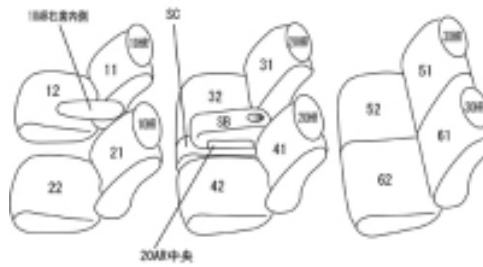

# Autobacsオリジナルスタイリッシュ ブラック×ワインステッチ 3列車全席分

## ニッサン セレナ

商品番号	EN-0578	年式	H27(2015)/12 ~ H28(2016)/8	定員	8人
型式	C26 / NC26				
グレード	20S				
適合形状	1・2列目背もたれバックテーブル付車（オプション含）は、テーブルを取り外し、カバーに穴開け加工が必要				
シート パターン	ヘッドレスト総数	1列目肘掛	2列目肘掛	3列目肘掛	サイドエアバッグ
	6	1	1	0	×
適合不可	助手席アームレスト有り車				