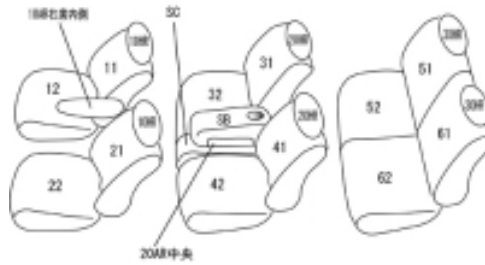

Autobacsオリジナル スタイリッシュ ブラック×ワインステッチ 3列車全席分

スズキ ランディ

商品番号	EN-0578	年式	H27(2015)/12 ~ H28(2016)/11	定員	8人
型式	SC26 / SNC26				
グレード	2.0S				
適合形状					
シート パターン	ヘッドレスト総数	1列目肘掛	2列目肘掛	3列目肘掛	サイドエアバッグ
	6	1	1	0	設定なし
適合不可	助手席アームレスト有り車				