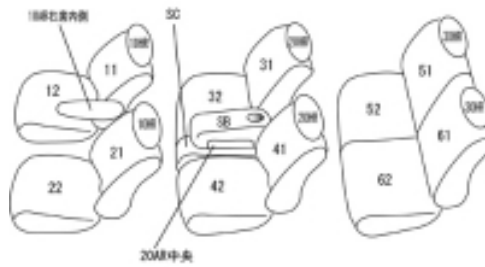

Autobacsオリジナル スタイリッシュ ブラック×ワインステッチ 3列車全席分

スズキ ランディ

商品番号	EN-0578	年式	H27(2015)/12 ~ H28(2016)/11	定員	8人
型式	SC26 / SNC26				
グレード	2.0S				
適合形状					
シート パターン	ヘッドレスト総数	1列目肘掛	2列目肘掛	3列目肘掛	サイドエアバッグ
	6	1	1	0	設定なし
適合不可	助手席アームレスト有り車				