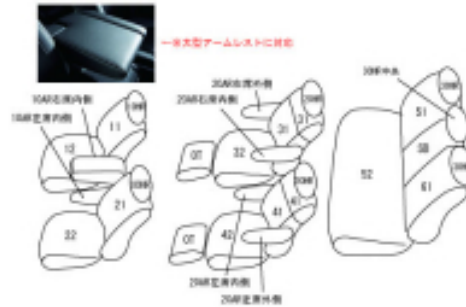

Autobacsオリジナル スタイリッシュ ブラック×ワインステッチ 3列車全席分

ホンダ オデッセイ ハイブリッド

商品番号	EH-2512		年式	H28(2016)/2 ~ H29(2017)/11		定員	7人
型式	RC4						
グレード	HYBRID ABSOLUTE Honda SENSING EX パッケージ HYBRID EX パッケージ						
適合形状	運転席パワーシート 運転席大型アームレスト装備車						
シート パターン	ヘッドレスト総数	1列目肘掛	2列目肘掛	3列目肘掛	サイドエアバッグ		
	7	2	4	0			
適合不可	運転席手動シート 運転席大型アームレスト未装備車 オプションのラゲッジフロアカバー装着車						