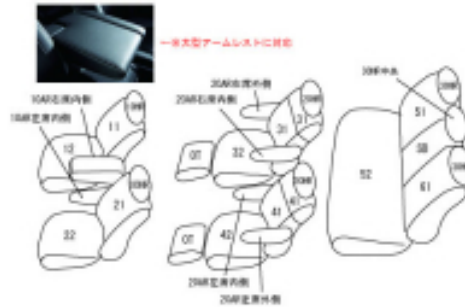

# Autobacsオリジナル スタイリッシュ ブラック×ワインステッチ 3列車全席分

## ホンダ オデッセイ ハイブリッド

商品番号	EH-2512		年式	H28(2016)/2 ~ H29(2017)/11		定員	7人
型式	RC4						
グレード	HYBRID ABSOLUTE Honda SENSING EX パッケージ HYBRID EX パッケージ						
適合形状	運転席パワーシート 運転席大型アームレスト装備車						
シート パターン	ヘッドレスト総数	1列目肘掛	2列目肘掛	3列目肘掛	サイドエアバッグ		
	7	2	4	0			
適合不可	運転席手動シート 運転席大型アームレスト未装備車 オプションのラゲッジフロアカバー装着車						