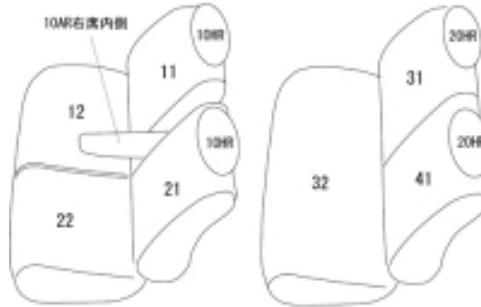

Autobacsオリジナル スタイリッシュ ブラック×ワインステッチ 軽自動車全席分

スズキ ラパン H20/12～24/4

商品番号	ES-0623	年式	H20(2008)/12～ H24(2012)/4		定員	4人
型式	HE22S					
グレード	G/X/T/T-Lパッケージ/Xリミテッド/リミテッド/10thアニバーサリー リミテッド					
適合形状	インパネシフト車 1列目ベンチシート 2列目背もたれ分割シート					
シート パターン	ヘッドレスト総数	1列目肘掛	2列目肘掛	3列目肘掛	サイドエアバッグ	
	4	1	0	-	×	
適合不可	サイドエアバッグ					