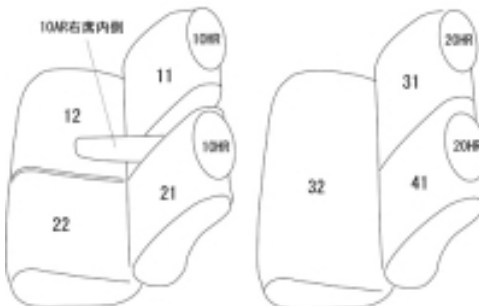

Autobacsオリジナル スタイリッシュ
ブラック×ワインステッチ
軽自動車全席分

スズキ ラパン H20/12 ~ 24/4

商品番号	ES-0623	年式	H20(2008)/12 ~ H24(2012)/4	定員	4人
型式	HE22S				
グレード	G/X/T/T-Lパッケージ/Xリミテッド/リミテッド/10thアニバーサリー リミテッド				
適合形状	インパネシフト車 1列目ベンチシート 2列目背もたれ分割シート				
シート パターン	ヘッドレスト総数	1列目肘掛	2列目肘掛	3列目肘掛	サイドエアバッグ
	4	1	0	-	×
適合不可	サイドエアバッグ				