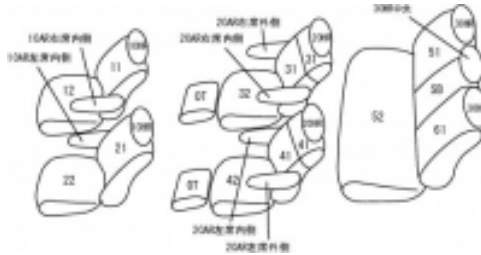

# Autobacsオリジナル スタイリッシュ ブラック×ワインステッチ 3列車全席分

## ホンダ オデッセイ ガソリン

商品番号	EH-2518		年式	H28(2016)/2 ~ H29(2017)/11		定員	7人
型式	RC1						
グレード	ABSOLUTE X Honda SENSING /ABSOLUTE X Honda SENSING Advancedパッケージ						
適合形状	運転席パワーシート 運転席通常アームレスト装備車						
シートパターン	ヘッドレスト総数	1列目肘掛	2列目肘掛	3列目肘掛	サイドエアバッグ		
	7	2	4	0			
適合不可	運転席手動シート 運転席大型アームレスト装備車 オプションの本革シート オプションのラゲッジフロアカバー装着車						