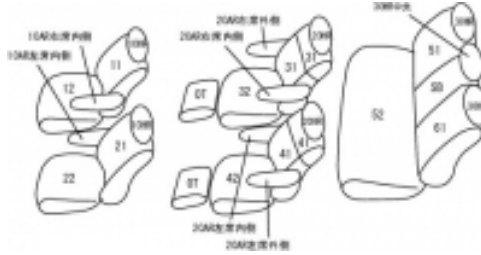

Autobacsオリジナル スタイリッシュ ブラック×ワインステッチ 3列車全席分

ホンダ オデッセイ ガソリン

商品番号	EH-2518		年式	H28(2016)/2 ~ H 29(2017)/11		定員	7人
型式	RC1						
グレード	ABSOLUTE X Honda SENSING /ABSOLUTE X Honda SENSING Advancedパッケージ						
適合形状	運転席パワーシート 運転席通常アームレスト装備車						
シート パターン	ヘッドレスト総数	1列目肘掛	2列目肘掛	3列目肘掛	サイドエアバッグ		
	7	2	4	0			
適合不可	運転席手動シート 運転席大型アームレスト装備車 オプションの本革シート オプションのラゲッジフロアカバー装着車						