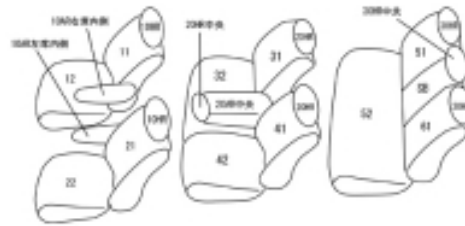

Autobacsオリジナル スタイリッシュ ブラック×ワインステッチ 3列車全席分

ホンダ オデッセイ ガソリン

商品番号	EH-2519		年式	H28(2016)/2 ~ H29(2017)/11		定員	8人	
型式	RC1 RC2							
グレード	ABSOLUTE X Honda SENSING /ABSOLUTE X Honda SENSING Advancedパッケージ							
適合形状	運転席パワーシート 運転席通常アームレスト装備車							
シート パターン	ヘッドレスト総数	1列目肘掛	2列目肘掛	3列目肘掛	サイドエアバッグ			
	8	2	1	0				
適合不可	運転席手動シート 運転席大型アームレスト装備車 オプションの本革シート オプションのラゲッジフロアカバー装着車							