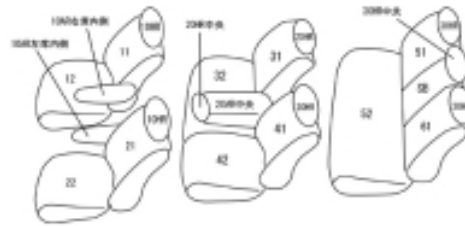

Autobacsオリジナル スタイリッシュ
ブラック×ワインステッチ
3列車全席分

ホンダ オデッセイ ガソリン

商品番号	EH-2519	年式	H28(2016)/2 ~ H 29(2017)/11	定員	8人
型式	RC1 RC2				
グレード	ABSOLUTE X Honda SENSING /ABSOLUTE X Honda SENSING Advancedパッケージ				
適合形状	運転席パワーシート 運転席通常アームレスト装備車				
シート パターン	ヘッドレスト総数	1列目肘掛	2列目肘掛	3列目肘掛	サイドエアバッグ
	8	2	1	0	
適合不可	運転席手動シート 運転席大型アームレスト装備車 オプションの本革シート オプションのラゲッジフロアカバー装着車				