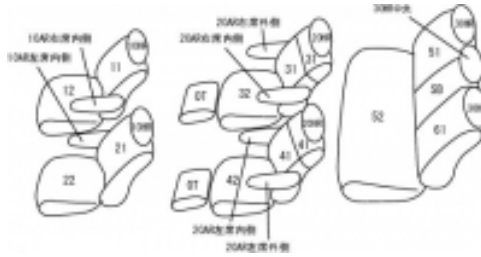

Autobacsオリジナルスタイリッシュ ブラック×ワインステッチ 3列車全席分

ホンダ オデッセイ ハイブリッド

商品番号	EH-2518		年式	H28(2016)/2 ~ H 29(2017)/11		定員	7人
型式	RC4						
グレード	HYBRID ABSOLUTE Honda SENSING / HYBRID ABSOLUTE Honda SENSING Advanced/パッケージ/ HYBRID Advanced/パッケージ (運転席オプションパワーシート装備車のみ)						
適合形状	運転席パワーシート 運転席通常アームレスト装備車						
シート パターン	ヘッドレスト総数	1列目肘掛	2列目肘掛	3列目肘掛	サイドエアバッグ		
	7	2	4	0			
適合不可	運転席手動シート 運転席大型アームレスト装備車 オプションの本革シート オプションのラゲッジフロアカバー装着車						