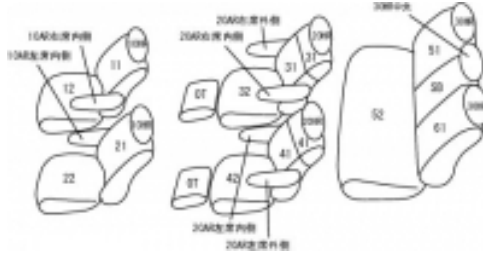

Autobacsオリジナルスタイリッシュ ブラック×ワインステッチ 3列車全席分

ホンダ オデッセイ ハイブリッド

商品番号	EH-2518		年式	H28(2016)/2 ~ H 29(2017)/11		定員	7人
型式	RC4						
グレード	HYBRID ABSOLUTE Honda SENSING / HYBRID ABSOLUTE Honda SENSING Advanced/パッケージ/ HYBRID Advanced/パッケージ (運転席オプションパワーシート装備車のみ)						
適合形状	運転席パワーシート 運転席通常アームレスト装備車						
シート パターン	ヘッドレスト総数	1列目肘掛	2列目肘掛	3列目肘掛	サイドエアバッグ		
	7	2	4	0			
適合不可	運転席手動シート 運転席大型アームレスト装備車 オプションの本革シート オプションのラゲッジフロアカバー装着車						