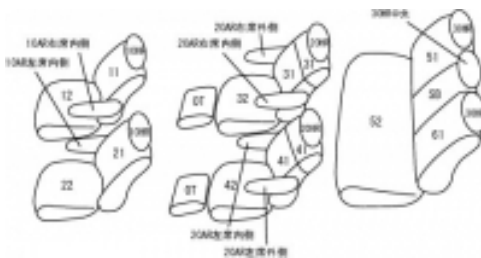

Autobacsオリジナルスタイリッシュ ブラック×ワインステッチ 3列車全席分

ホンダ オデッセイ ハイブリッド

商品番号	EH-2518		年式	H28(2016)/2 ~ H29(2017)/11		定員	7人
型式	RC4						
グレード	HYBRID ABSOLUTE Honda SENSING / HYBRID ABSOLUTE Honda SENSING Advanced/パッケージ/ HYBRID Advanced/パッケージ (運転席オプションパワーシート装備車のみ)						
適合形状	運転席パワーシート 運転席通常アームレスト装備車						
シート パターン	ヘッドレスト総数	1列目肘掛	2列目肘掛	3列目肘掛	サイドエアバッグ		
	7	2	4	0			
適合不可	運転席手動シート 運転席大型アームレスト装備車 オプションの本革シート オプションのラゲッジフロアカバー装着車						