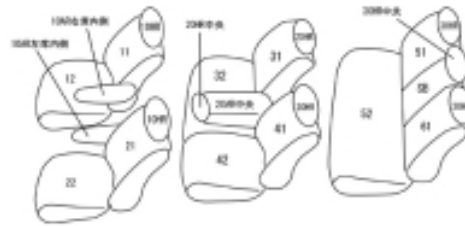

Autobacsオリジナル スタイリッシュ  
ブラック×ワインステッチ  
3列車全席分

ホンダ オデッセイ ハイブリッド

商品番号	EH-2519	年式	H28(2016)/2 ~ H 29(2017)/11	定員	8人
型式	RC4				
グレード	HYBRID ABSOLUTE Honda SENSING / HYBRID ABSOLUTE Honda SENSING Advancedパッケージ/ HYBRID Advancedパッケージ (運転席オプションパワーシート装備車のみ)				
適合形状	運転席パワーシート 運転席通常アームレスト装備車				
シート パターン	ヘッドレスト総数	1列目肘掛	2列目肘掛	3列目肘掛	サイドエアバッグ
	8	2	1	0	
適合不可	運転席手動シート 運転席大型アームレスト装備車 オプションの本革シート オプションのラゲッジフロアカバー装着車				