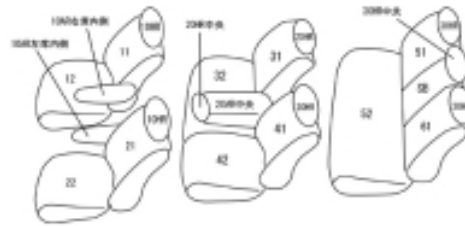

# Autobacsオリジナル スタイリッシュ ブラック×ワインステッチ 3列車全席分

## ホンダ オデッセイ ハイブリッド

商品番号	EH-2519	年式	H28(2016)/2 ~ H 29(2017)/11	定員	8人
型式	RC4				
グレード	HYBRID ABSOLUTE Honda SENSING / HYBRID ABSOLUTE Honda SENSING Advancedパッケージ/ HYBRID Advancedパッケージ (運転席オプションパワーシート装備車のみ)				
適合形状	運転席パワーシート 運転席通常アームレスト装備車				
シート パターン	ヘッドレスト総数	1列目肘掛	2列目肘掛	3列目肘掛	サイドエアバッグ
	8	2	1	0	
適合不可	運転席手動シート 運転席大型アームレスト装備車 オプションの本革シート オプションのラゲッジフロアカバー装着車				