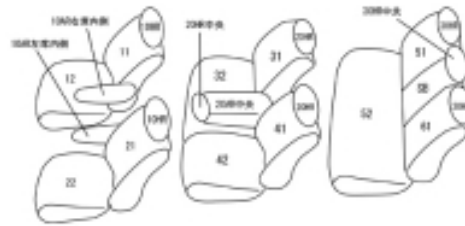

# Autobacsオリジナル スタイリッシュ ブラック×ワインステッチ 3列車全席分

## ホンダ オデッセイ ハイブリッド

商品番号	EH-2519		年式	H28(2016)/2 ~ H 29(2017)/11		定員	8人	
型式	RC4							
グレード	HYBRID ABSOLUTE Honda SENSING / HYBRID ABSOLUTE Honda SENSING Advancedパッケージ/ HYBRID Advancedパッケージ (運転席オプションパワーシート装備車のみ)							
適合形状	運転席パワーシート 運転席通常アームレスト装備車							
シート パターン	ヘッドレスト総数	1列目肘掛	2列目肘掛	3列目肘掛	サイドエアバッグ			
	8	2	1	0				
適合不可	運転席手動シート 運転席大型アームレスト装備車 オプションの本革シート オプションのラゲッジフロアカバー装着車							