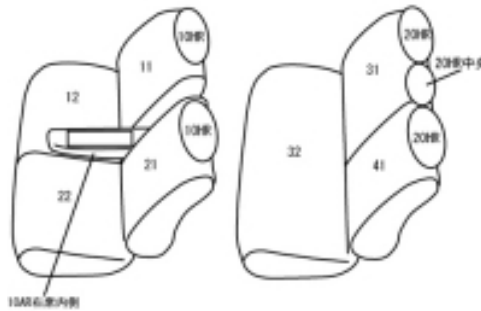

# Autobacsオリジナルスタイリッシュ ブラック×ワインステッチ 2列車全席分

## トヨタ パッソ

商品番号	ET-1027	年式	H28(2016)/4 ~	定員	5人
型式	M700A / M710A				
グレード	2021年3月31日までのX"Lパッケージ" / X"LパッケージS" / X"Gパッケージ" MODA / MODA"S" / MODA"Gパッケージ" (オプションのドレスアップパッケージ装着車可) / MODA " Charm "				
適合形状	運転席シートリフター有り 2列目背もたれ6:4分割 オプション・運転席シートヒーター(寒冷地仕様車)にも対応します。				
シート パターン	ヘッドレスト総数	1列目肘掛	2列目肘掛	3列目肘掛	サイドエアバッグ
	5	1	0	-	×
適合不可	運転席シートリフター無し・2列目背もたれ一体型 2021年4月1日以降のX"Lパッケージ" シートリフター有り・2列目一体型背もたれ				