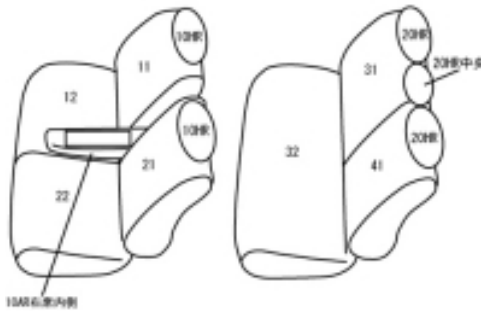

Autobacsオリジナル スタイリッシュ ブラック×ワインステッチ 2列車全席分

トヨタ パッソ

商品番号	ET-1027	年式	H28(2016)/4 ~	定員	5人
型式	M700A / M710A				
グレード	2021年3月31日までのX"Lパッケージ" / X"LパッケージS" / X"Gパッケージ" MODA / MODA"S" / MODA"Gパッケージ" (オプションのドレスアップパッケージ装着車可) / MODA " Charm "				
適合形状	運転席シートリフター有り 2列目背もたれ6:4分割 オプション・運転席シートヒーター(寒冷地仕様車)にも対応します。				
シート パターン	ヘッドレスト総数	1列目肘掛	2列目肘掛	3列目肘掛	サイドエアバッグ
	5	1	0	-	×
適合不可	運転席シートリフター無し・2列目背もたれ一体型 2021年4月1日以降のX"Lパッケージ" シートリフター有り・2列目一体型背もたれ				