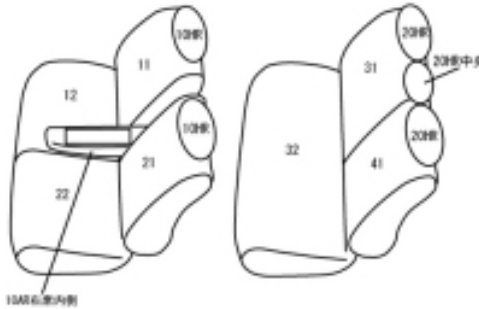

# Autobacsオリジナル スタイリッシュ ブラック×ワインステッチ 2列車全席分

## トヨタ パッソ

商品番号	ET-1027	年式	H28(2016)/4 ~	定員	5人
型式	M700A / M710A				
グレード	2021年3月31日までのX"Lパッケージ" / X"LパッケージS" / X"Gパッケージ" MODA / MODA"S" / MODA"Gパッケージ" / MODA " Charm "				
適合形状	運転席シートリフター有り 2列目背もたれ6:4分割 MODA"Gパッケージ"はオプションのドレスアップパッケージ(合皮+ファブリックシート)にも対応します。 オプション・運転席シートヒーター(寒冷地仕様車)にも対応します。				
シート パターン	ヘッドレスト総数	1列目肘掛	2列目肘掛	3列目肘掛	サイドエアバッグ
	5	1	0	-	x
適合不可	運転席シートリフター無し・2列目背もたれ一体型 2021年4月1日以降のX"Lパッケージ" シートリフター有り・2列目一体型背もたれ				