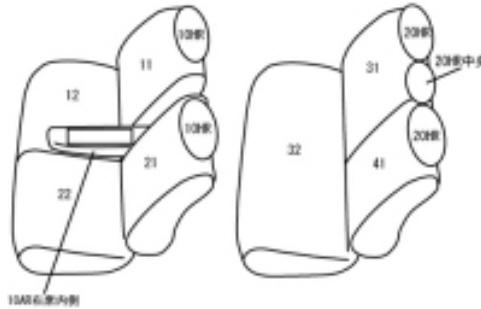

Autobacsオリジナル スタイリッシュ

ブラック×ワインステッチ

2列車全席分

ダイハツ ブーン

商品番号	ET-1027	年式	H28(2016)/4~	定員	5人
型式	M700S / M710S				
グレード	X"Lパッケージ" / X"Lパッケージ SA " / X"Gパッケージ SA " CILQ / CILQ"SA " / CILQ"Gパッケージ SA " 2021年3月31日までのX"Lパッケージ SA " / X"Gパッケージ SA " CILQ"SA " / CILQ"Gパッケージ"SA " (オプションのドレスアップパック装着車可) / STYLE"SA " STYLE"ホワイトリミテッドSA " / STYLE"ブラックリミテッドSA "				
適合形状	運転席シートリフター有り 2列目背もたれ6:4分割 オプション・運転席シートヒーター(寒冷地仕様車)にも対応します 4WDは標準装備				
シート パターン	ヘッドレスト総数	1列目肘掛	2列目肘掛	3列目肘掛	サイドエアバッグ
	5	1	0	-	x
適合不可	運転席シートリフター無し・2列目背もたれ一体型 2021年4月1日以降のX"LパッケージSA " シートリフター有り・2列目一体型背もたれ				