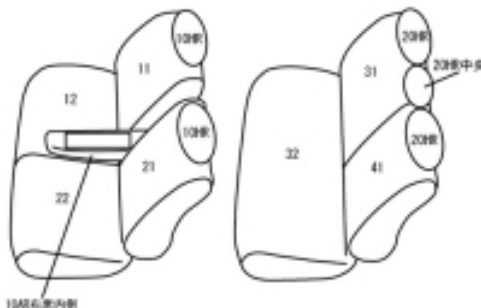

Autobacsオリジナル スタイリッシュ

ブラック×ワインステッチ

2列車全席分

ダイハツ ブーン

商品番号	ET-1027	年式	H28(2016)/4~	定員	5人
型式	M700S / M710S				
グレード	X"Lパッケージ" / X"Lパッケージ SA " / X"Gパッケージ SA " CILQ / CILQ"SA " / CILQ"Gパッケージ SA " 2021年3月31日までのX"Lパッケージ SA " / X"Gパッケージ SA " CILQ"SA " / CILQ"Gパッケージ"SA " (オプションのドレスアップパック装着車可) / STYLE"SA " STYLE"ホワイトリミテッドSA " / STYLE"ブラックリミテッドSA "				
適合形状	運転席シートリフター有り 2列目背もたれ6:4分割 オプション・運転席シートヒーター(寒冷地仕様車)にも対応します 4WDは標準装備				
シート パターン	ヘッドレスト総数	1列目肘掛	2列目肘掛	3列目肘掛	サイドエアバッグ
	5	1	0	-	x
適合不可	運転席シートリフター無し・2列目背もたれ一体型 2021年4月1日以降のX"LパッケージSA " シートリフター有り・2列目一体型背もたれ				