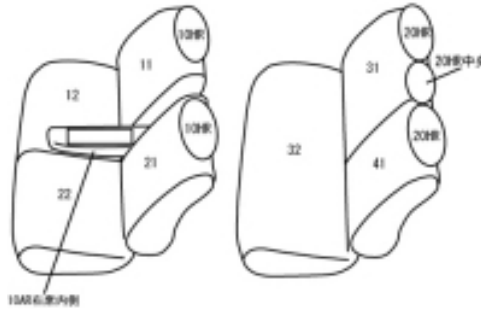

Autobacsオリジナル スタイリッシュ ブラック×ワインステッチ 2列車全席分

ダイハツ ブーン

商品番号	ET-1027	年式	H28(2016)/4 ~	定員	5人
型式	M700S / M710S				
グレード	X"Lパッケージ" / X"Lパッケージ SA " / X"Gパッケージ SA " CILQ / CILQ"SA " / CILQ"Gパッケージ SA " 2021年3月31日までのX"Lパッケージ SA " / X"Gパッケージ SA " CILQ"SA " / CILQ"Gパッケージ"SA " / STYLE"SA " STYLE"ホワイトリミテッドSA " / STYLE"ブラックリミテッドSA "				
適合形状	運転席シートリフター有り 2列目背もたれ6:4分割 CILQ"Gパッケージ"SA "はオプションのドレスアップパック(合皮+ファブリックシート)にも対応します。 オプション・運転席シートヒーター(寒冷地仕様車)にも対応します 4WDは標準装備				
シート パターン	ヘッドレスト総数	1列目肘掛	2列目肘掛	3列目肘掛	サイドエアバッグ
	5	1	0	-	×
適合不可	運転席シートリフター無し・2列目背もたれ一体型 2021年4月1日以降のX"LパッケージSA " シートリフター有り・2列目一体型背もたれ				