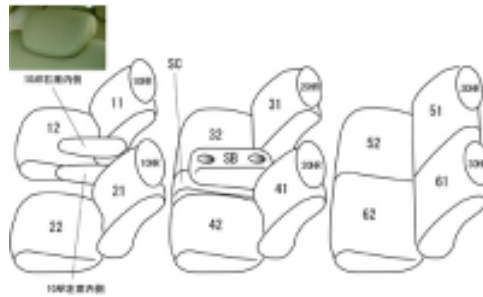

## スズキ ランディ H19/6 ~ 20/1

商品番号	EN-0571	年式	H19(2007)/6 ~ H19(2007)/12		定員	8人
型式	SC25 / SNC25					
グレード	2.0S / 2.0G					
適合形状						
シートパターン	ヘッドレスト総数	1列目肘掛	2列目肘掛	3列目肘掛	サイドエアバッグ	
	6	2	0	0	設定なし	
適合不可	~H19/6 : 3列目形状違い					