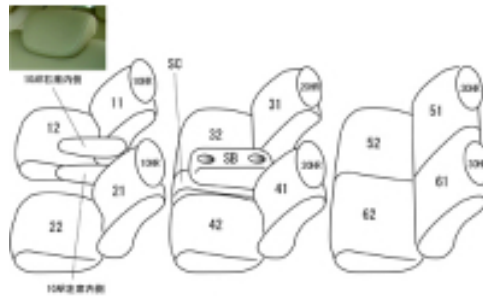

Autobacsオリジナル スタイリッシュ ブラック×ワインステッチ 3列車全席分

スズキ ランディ H19/6 ~ 20/1

商品番号	EN-0571	年式	H19(2007)/6 ~ H19(2007)/12	定員	8人
型式	SC25 / SNC25				
グレード	2.0S / 2.0G				
適合形状					
シートパターン	ヘッドレスト総数	1列目肘掛	2列目肘掛	3列目肘掛	サイドエアバッグ
	6	2	0	0	設定なし
適合不可	~H19/6 : 3列目形状違い				