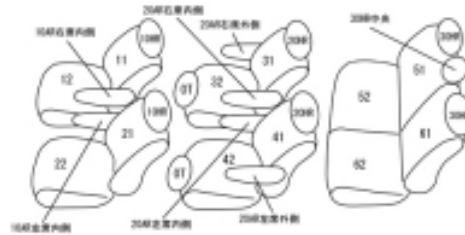

Autobacsオリジナルスタイリッシュ

ブラック×ワインステッチ

3列車全席分

トヨタ エスティマ ガソリン

商品番号	ET-1543	年式	H28(2016)/6~R 1(2019)/10		定員	7人
型式	ACR50W / ACR55W					
グレード	アエラス プレミアム / アエラス プレミアム-G					
適合形状	運転席パワーシート / 3列目手動シート 合成皮革とのコンビシート アエラス プレミアム-Gに標準装備の快適温熱シートにも対応					
シート パターン	ヘッドレスト総数	1列目肘掛	2列目肘掛	3列目肘掛	サイドエアバッグ	
	7	2	4	0	×	
適合不可	オプション・3列目電動シート サイドエアバッグ装備車 2019.10 車両販売終了					