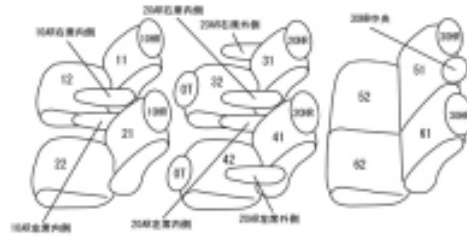

Autobacsオリジナル スタイリッシュ ブラック×ワインステッチ 3列車全席分

トヨタ エスティマ ガソリン

商品番号	ET-1543	年式	H28(2016)/6~R 1(2019)/10	定員	7人
型式	ACR50W / ACR55W				
グレード	アエラス プレミアム / アエラス プレミアム-G				
適合形状	運転席パワーシート / 3列目手動シート 合成皮革とのコンビシート アエラス プレミアム-Gに標準装備の快適温熱シートにも対応				
シート パターン	ヘッドレスト総数	1列目肘掛	2列目肘掛	3列目肘掛	サイドエアバッグ
	7	2	4	0	x
適合不可	オプション・3列目電動シート サイドエアバッグ装備車 2019.10 車両販売終了				