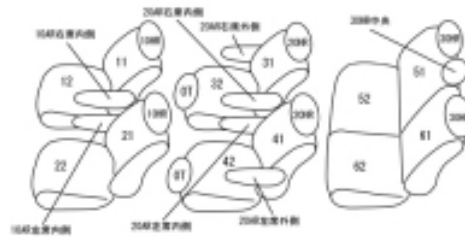

Autobacsオリジナル スタイリッシュ

ブラック×ワインステッチ

3列車全席分

トヨタ エスティマ ガソリン

商品番号	ET-1543	年式	H28(2016)/6 ~ R 1(2019)/10	定員	7人
型式	ACR50W / ACR55W				
グレード	アエラス プレミアム / アエラス プレミアム-G				
適合形状	運転席パワーシート / 3列目手動シート 合成皮革とのコンビシート アエラス プレミアム-Gに標準装備の快適温熱シートにも対応				
シート パターン	ヘッドレスト総数	1列目肘掛	2列目肘掛	3列目肘掛	サイドエアバッグ
	7	2	4	0	×
適合不可	オプション・3列目電動シート サイドエアバッグ装備車 2019.10 車両販売終了				