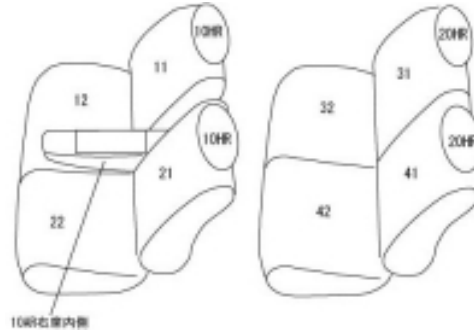

Autobacsオリジナル スタイリッシュ

ブラック×ワインステッチ

軽自動車全席分

トヨタ ピクシス ジョイ C

商品番号	ED-6550	年式	H28(2016)/8～R 2(2020)/3		定員	4人
型式	LA250A / LA260A					
グレード	X(ドライビングサポートバック装備車)/X"SA "(ドライビングサポートバック装備車) G"SA "/Gターボ"SA " H.29.10～の X/X"SA "/G"SA "/Gターボ"SA "					
適合形状	運転席シートリフター有り シートヒーター無しに対応 コンビニフック使用不可					
シート パターン	ヘッドレスト総数	1列目肘掛	2列目肘掛	3列目肘掛	サイドエアバッグ	
	4	1	0		設定なし	
適合不可	<ul style="list-style-type: none"> ・シートリフターなし ・ウォームバック装備車 ・オプションのラゲージマットはカバー装着後にマットが装着出来ない可能性があります <p>2020年3月 車両販売終了</p>					