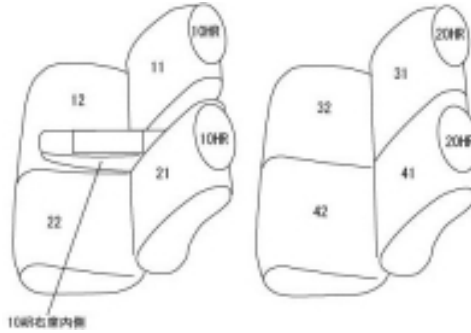

Autobacsオリジナル スタイリッシュ

ブラック×ワインステッチ

軽自動車全席分

トヨタ ピクシス ジョイ C

商品番号	ED-6550	年式	H28(2016)/8～R 2(2020)/3		定員	4人
型式	LA250A / LA260A					
グレード	X(ドライビングサポートバック装備車)/X"SA "(ドライビングサポートバック装備車) G"SA "/Gターボ"SA " H.29.10～の X/X"SA "/G"SA "/Gターボ"SA "					
適合形状	運転席シートリフター有り シートヒーター無しに対応 コンビニフック使用不可					
シート パターン	ヘッドレスト総数	1列目肘掛	2列目肘掛	3列目肘掛	サイドエアバッグ	
	4	1	0		設定なし	
適合不可	<ul style="list-style-type: none"> ・シートリフターなし ・ウォームバック装備車 ・オプションのラゲージマットはカバー装着後にマットが装着出来ない可能性があります <p>2020年3月 車両販売終了</p>					