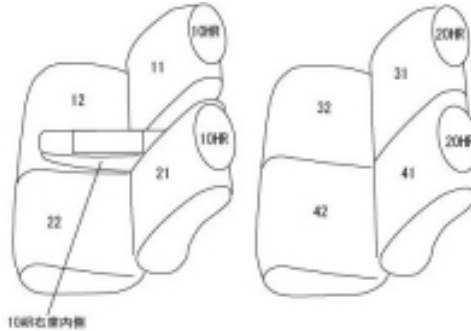

Autobacsオリジナル スタイリッシュ ブラック×ワインステッチ 軽自動車全席分

トヨタ ピクシス ジョイF

商品番号	ED-6550	年式	H28(2016)/8~		定員	4人
型式	LA250A / LA260A					
グレード	X(ドライビングサポートバック装備車)/X"SA "(ドライビングサポートバック装備車) G"SA "/Gターボ"SA " H.29.10~の X/X"SA "/G"SA "/Gターボ"SA "					
適合形状	運転席シートリフター有り シートヒーター無しに対応 コンビニフック使用不可					
シート パターン	ヘッドレスト総数	1列目肘掛	2列目肘掛	3列目肘掛	サイドエアバッグ	
	4	1			設定なし	
適合不可	・シートリフターなし ・ウォームバック装備車 ・オプションのラゲージマットはカバー装着後に マットが装着出来ない可能性があります					