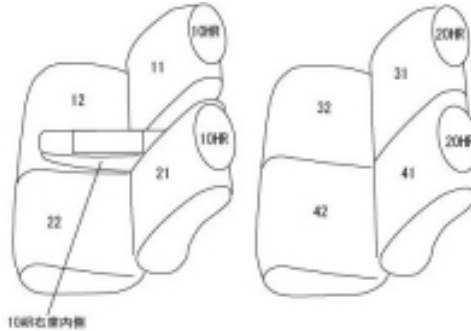

# Autobacsオリジナル スタイリッシュ ブラック×ワインステッチ 軽自動車全席分

## トヨタ ピクシス ジョイF

商品番号	ED-6550	年式	H28(2016)/8~		定員	4人
型式	LA250A / LA260A					
グレード	X(ドライビングサポートバック装備車)/X"SA "(ドライビングサポートバック装備車) G"SA "/Gターボ"SA "  H.29.10~の X/X"SA "/G"SA "/Gターボ"SA "					
適合形状	運転席シートリフター有り シートヒーター無しに対応  コンビニフック使用不可					
シート パターン	ヘッドレスト総数	1列目肘掛	2列目肘掛	3列目肘掛	サイドエアバッグ	
	4	1			設定なし	
適合不可	・シートリフターなし ・ウォームバック装備車 ・オプションのラゲージマットはカバー装着後に マットが装着出来ない可能性があります					