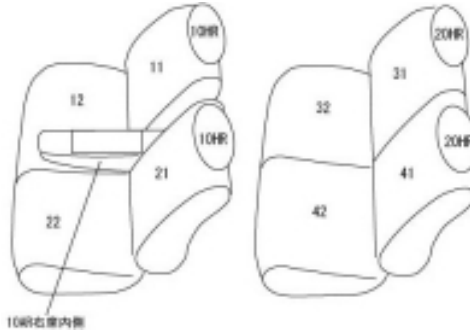

Autobacsオリジナル スタイリッシュ
ブラック×ワインステッチ
軽自動車全席分

トヨタ ピクシス ジョイ F

商品番号	ED-6550	年式	H28(2016)/8~	定員	4人
型式	LA250A / LA260A				
グレード	X(ドライビングサポートバック装備車)/X"SA "(ドライビングサポートバック装備車) G"SA "/Gターボ"SA " H.29.10~の X/X"SA "/G"SA "/Gターボ"SA "				
適合形状	運転席シートリフター有り シートヒーター無しに対応 コンビニフック使用不可				
シート パターン	ヘッドレスト総数	1列目肘掛	2列目肘掛	3列目肘掛	サイドエアバッグ
	4	1			設定なし
適合不可	・シートリフターなし ・ウォームバック装備車 ・オプションのラゲージマットはカバー装着後に マットが装着出来ない可能性があります				