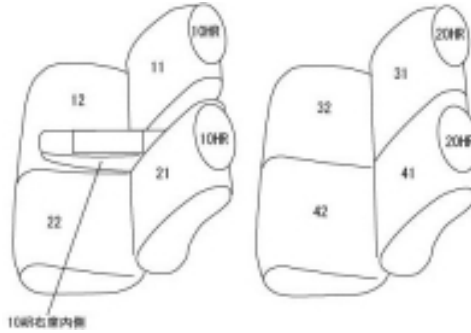

Autobacsオリジナル スタイリッシュ ブラック×ワインステッチ 軽自動車全席分

トヨタ ピクシス ジョイ C

商品番号	ED-6551	年式	H28(2016)/8 ~ H 29(2017)/9	定員	4人
型式	LA250A / LA260A				
グレード	X / X "SA "				
適合形状	運転席シートリフター無し シートヒーター無し コンビニフック使用不可				
シート パターン	ヘッドレスト総数 4	1列目肘掛 1	2列目肘掛 0	3列目肘掛	サイドエアバッグ 設定なし
適合不可	・運転席シートリフター有り ・ウォームパック装備車 ・オプションのラゲージマットはカバー装着後に マットが装着出来ない可能性があります				

商品コード : 01531564

JANコード : 4549801576926