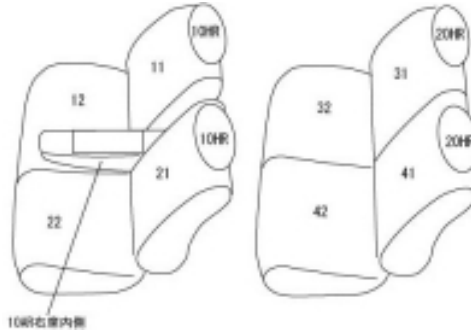

Autobacsオリジナル スタイリッシュ ブラック×ワインステッチ 軽自動車全席分

トヨタ ピクシス ジョイ C

商品番号	ED-6551	年式	H28(2016)/8 ~ H 29(2017)/9		定員	4人
型式	LA250A / LA260A					
グレード	X / X "SA "					
適合形状	運転席シートリフター無し シートヒーター無し コンビニフック使用不可					
シート パターン	ヘッドレスト総数	1列目肘掛	2列目肘掛	3列目肘掛	サイドエアバッグ	
	4	1	0		設定なし	
適合不可	<ul style="list-style-type: none"> ・運転席シートリフター有り ・ウォームパック装備車 ・オプションのラゲージマットはカバー装着後に マットが装着出来ない可能性があります 					

商品コード : 01531564

JANコード : 4549801576926