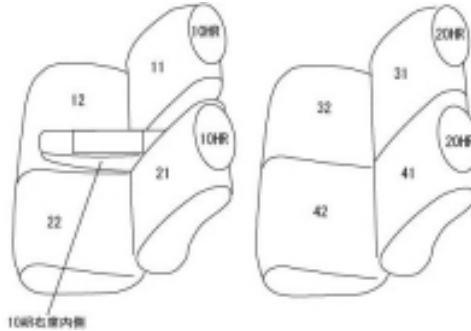

Autobacsオリジナル スタイリッシュ
ブラック×ワインステッチ
軽自動車全席分

トヨタ ピクシス ジョイ C

商品番号	ED-6551	年式	H28(2016)/8 ~ H 29(2017)/9	定員	4人
型式	LA250A / LA260A				
グレード	X / X "SA "				
適合形状	運転席シートリフター無し シートヒーター無し コンビニフック使用不可				
シート パターン	ヘッドレスト総数 4	1列目肘掛 1	2列目肘掛 0	3列目肘掛	サイドエアバッグ 設定なし
適合不可	・運転席シートリフター有り ・ウォームパック装備車 ・オプションのラゲージマットはカバー装着後に マットが装着出来ない可能性があります				

商品コード : 01531564

JANコード : 4549801576926