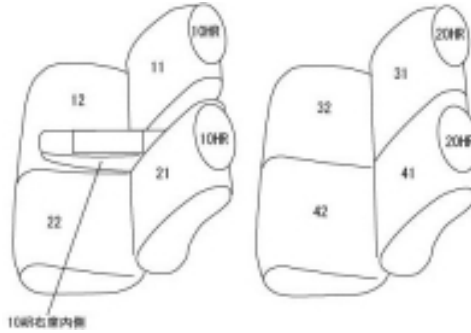

Autobacsオリジナル スタイリッシュ ブラック×ワインステッチ 軽自動車全席分

トヨタ ピクシス ジョイF

商品番号	ED-6551	年式	H28(2016)/8 ~ H 29(2017)/9	定員	4人
型式	LA250A / LA260A				
グレード	X / X "SA "				
適合形状	運転席シートリフター無し シートヒーター無し コンビニフック使用不可				
シート パターン	ヘッドレスト総数	1列目肘掛	2列目肘掛	3列目肘掛	サイドエアバッグ
	4	1	0		設定なし
適合不可	・運転席シートリフター有り ・ウォームパック装備車 ・オプションのラゲージマットはカバー装着後に マットが装着出来ない可能性があります				

商品コード : 01531564

JANコード : 4549801576926