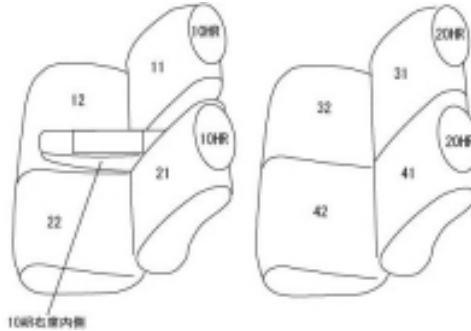

# Autobacsオリジナル スタイリッシュ ブラック×ワインステッチ 軽自動車全席分

## トヨタ ピクシス ジョイ F

商品番号	ED-6551	年式	H28(2016)/8 ~ H 29(2017)/9		定員	4人
型式	LA250A / LA260A					
グレード	X / X "SA "					
適合形状	運転席シートリフター無し シートヒーター無し  コンビニフック使用不可					
シート パターン	ヘッドレスト総数	1列目肘掛	2列目肘掛	3列目肘掛	サイドエアバッグ	
	4	1	0		設定なし	
適合不可	<ul style="list-style-type: none"> <li>・運転席シートリフター有り</li> <li>・ウォームパック装備車</li> <li>・オプションのラゲージマットはカバー装着後に マットが装着出来ない可能性があります</li> </ul>					