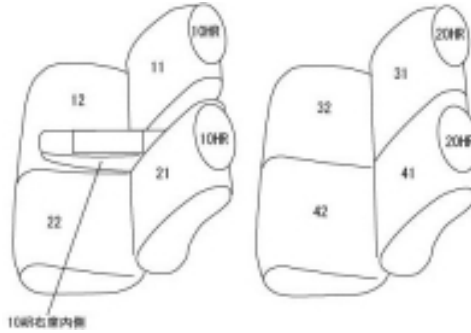

Autobacsオリジナル スタイリッシュ ブラック×ワインステッチ 軽自動車全席分

トヨタ ピクシス ジョイ F

商品番号	ED-6551	年式	H28(2016)/8 ~ H 29(2017)/9	定員	4人
型式	LA250A / LA260A				
グレード	X / X "SA "				
適合形状	運転席シートリフター無し シートヒーター無し コンビニフック使用不可				
シート パターン	ヘッドレスト総数 4	1列目肘掛 1	2列目肘掛 0	3列目肘掛	サイドエアバッグ 設定なし
適合不可	・運転席シートリフター有り ・ウォームパック装備車 ・オプションのラゲージマットはカバー装着後に マットが装着出来ない可能性があります				

商品コード : 01531564

JANコード : 4549801576926