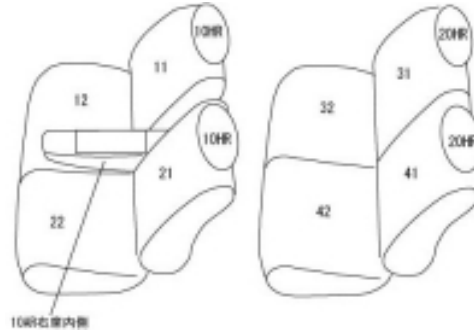

# Autobacsオリジナル スタイリッシュ ブラック×ワインステッチ 軽自動車全席分

## トヨタ ピクシス ジョイ F

商品番号	ED-6552	年式	H28(2016)/8~	定員	4人
型式	LA250A / LA260A				
グレード	X/X"SA " /G"SA " /Gターボ"SA " /X"SA " /G"SA " /Gターボ"SA " 上記のウォームバック装備車  Gターボ"SA "プライムコレクション/G"SA "プライムコレクション"				
適合形状	<ul style="list-style-type: none"> <li>・運転席シートリフター有り</li> <li>・シートヒーター有り</li> <li>・ウォームバック対応</li> </ul>				
シート パターン	ヘッドレスト総数	1列目肘掛	2列目肘掛	3列目肘掛	サイドエアバッグ
	4	1	0		
適合不可	<ul style="list-style-type: none"> <li>・シートリフターなし</li> <li>・オプションのラゲージマットはカバー装着後にマットが装着出来ない可能性があります</li> </ul>				