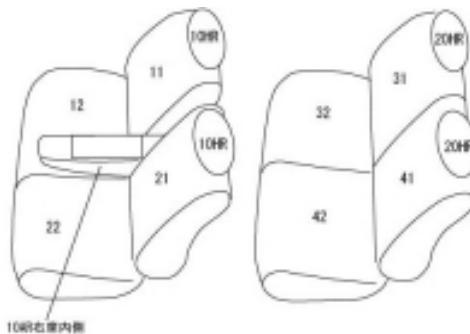

Autobacsオリジナル スタイリッシュ ブラック×ワインステッチ 軽自動車全席分

トヨタ ピクシス ジョイ F

商品番号	ED-6552	年式	H28(2016)/8~	定員	4人
型式	LA250A / LA260A				
グレード	X/X"SA " /G"SA " /Gターボ"SA " /X"SA " /G"SA " /Gターボ"SA " 上記のウォームバック装備車 Gターボ"SA "プライムコレクション/G"SA "プライムコレクション"				
適合形状	・運転席シートリフター有り ・シートヒーター有り ・ウォームバック対応 コンビニフック使用不可				
シート パターン	ヘッドレスト総数	1列目肘掛	2列目肘掛	3列目肘掛	サイドエアバッグ
	4	1	0		
適合不可	・シートリフターなし ・オプションのラゲージマットはカバー装着後に マットが装着出来ない可能性があります				