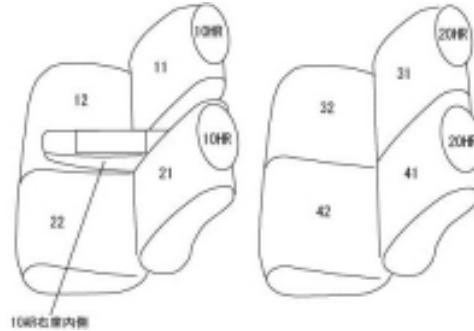

Autobacsオリジナル スタイリッシュ ブラック×ワインステッチ 軽自動車全席分

トヨタ ピクシス ジョイ F

商品番号	ED-6552	年式	H28(2016)/8~		定員	4人
型式	LA250A / LA260A					
グレード	X/X"SA " /G"SA " /Gターボ"SA " /X"SA " /G"SA " /Gターボ"SA " 上記のウォームバック装備車 Gターボ"SA "プライムコレクション/G"SA "プライムコレクション"					
適合形状	<ul style="list-style-type: none"> ・運転席シートリフター有り ・シートヒーター有り ・ウォームバック対応 					
シート パターン	ヘッドレスト総数	1列目肘掛	2列目肘掛	3列目肘掛	サイドエアバッグ	
	4	1	0			
適合不可	<ul style="list-style-type: none"> ・シートリフターなし ・オプションのラゲージマットはカバー装着後にマットが装着出来ない可能性があります 					