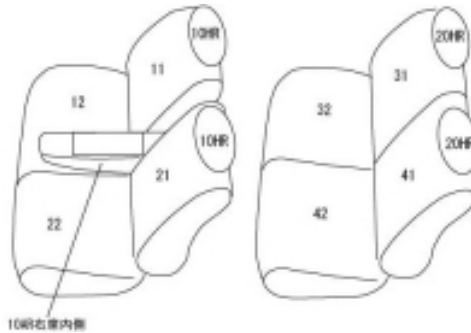

Autobacsオリジナル スタイリッシュ

ブラック×ワインステッチ

軽自動車全席分

トヨタ ピクシス ジョイ C

商品番号	ED-6552	年式	H28(2016)/8～R 2(2020)/3		定員	4人
型式	LA250A / LA260A					
グレード	X/X"SA " / X"SA " / G"SA " / Gターボ"SA " / G"SA " / Gターボ"SA " 上記グレードのウォームバック装備車 Gターボ"SA " プライムコレクション / G"SA " プライムコレクション					
適合形状	運転席シートリフター有り シートヒーター有り ウォームバック装備車対応 コンビニフック使用不可					
シート パターン	ヘッドレスト総数	1列目肘掛	2列目肘掛	3列目肘掛	サイドエアバッグ	
	4	1	0			
適合不可	<ul style="list-style-type: none"> ・シートリフターなし ・オプションのラゲージマットはカバー装着後にマットが装着出来ない可能性があります <p>2020年3月 車両販売終了</p>					