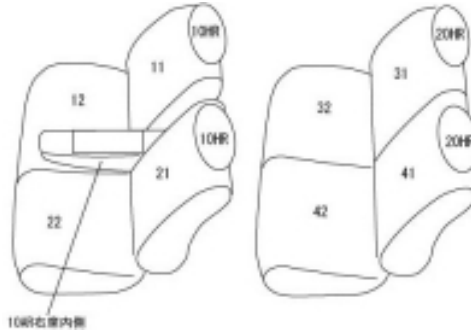

Autobacsオリジナル スタイリッシュ

ブラック×ワインステッチ

軽自動車全席分

トヨタ ピクシス ジョイ C

商品番号	ED-6552	年式	H28(2016)/8～R 2(2020)/3		定員	4人
型式	LA250A / LA260A					
グレード	X/X"SA " / X"SA " / G"SA " / Gターボ"SA " / G"SA " / Gターボ"SA " 上記グレードのウォームバック装備車 Gターボ"SA " プライムコレクション / G"SA " プライムコレクション					
適合形状	運転席シートリフター有り シートヒーター有り ウォームバック装備車対応 コンビニフック使用不可					
シート パターン	ヘッドレスト総数	1列目肘掛	2列目肘掛	3列目肘掛	サイドエアバッグ	
	4	1	0			
適合不可	<ul style="list-style-type: none"> ・シートリフターなし ・オプションのラゲージマットはカバー装着後にマットが装着出来ない可能性があります <p>2020年3月 車両販売終了</p>					