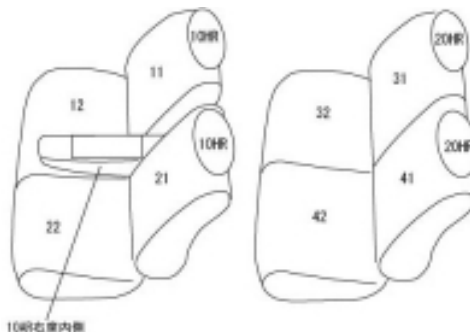

Autobacsオリジナル スタイリッシュ

ブラック×ワインステッチ

軽自動車全席分

トヨタ ピクシス ジョイ C

商品番号	ED-6552	年式	H28(2016)/8~R 2(2020)/3	定員	4人
型式	LA250A / LA260A				
グレード	X/X"SA " / X"SA " / G"SA " / Gターボ"SA " / G"SA " / Gターボ"SA " 上記グレードのウォームバック装備車 Gターボ"SA " プライムコレクション / G"SA " プライムコレクション				
適合形状	運転席シートリフター有り シートヒーター有り ウォームバック装備車対応 コンビニフック使用不可				
シート パターン	ヘッドレスト総数	1列目肘掛	2列目肘掛	3列目肘掛	サイドエアバッグ
	4	1	0		
適合不可	・シートリフターなし ・オプションのラゲージマットはカバー装着後に マットが装着出来ない可能性があります 2020年3月 車両販売終了				