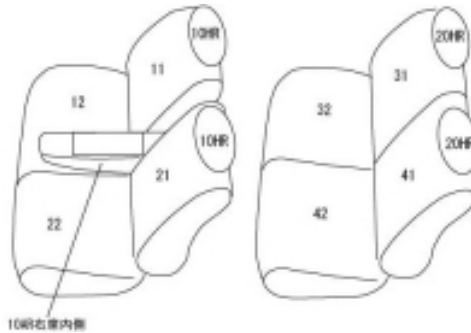

# Autobacsオリジナル スタイリッシュ ブラック×ワインステッチ 軽自動車全席分

## トヨタ ピクシス ジョイ C

商品番号	ED-6552	年式	H28(2016)/8 ~ R 2(2020)/3	定員	4人
型式	LA250A / LA260A				
グレード	X/X"SA " / X"SA " / G"SA " / Gターボ"SA " / G"SA " / Gターボ"SA " 上記グレードのウォームバック装備車  Gターボ"SA " プライムコレクション / G"SA " プライムコレクション				
適合形状	運転席シートリフター有り シートヒーター有り ウォームバック装備車対応  コンビニフック使用不可				
シート パターン	ヘッドレスト総数	1列目肘掛	2列目肘掛	3列目肘掛	サイドエアバッグ
	4	1	0		
適合不可	<ul style="list-style-type: none"> <li>・シートリフターなし</li> <li>・オプションのラゲージマットはカバー装着後にマットが装着出来ない可能性があります</li> </ul> <p>2020年3月 車両販売終了</p>				