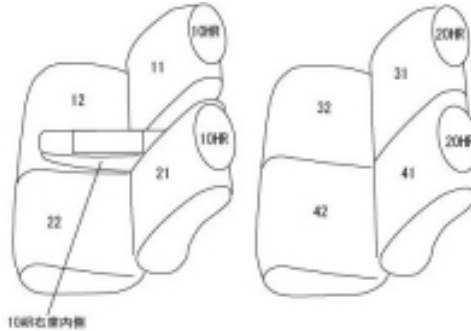

Autobacsオリジナル スタイリッシュ ブラック×ワインステッチ 軽自動車全席分

トヨタ ピクシス ジョイ C

商品番号	ED-6552	年式	H28(2016)/8～R 2(2020)/3		定員	4人
型式	LA250A / LA260A					
グレード	X/X"SA " / X"SA " / G"SA " / Gターボ"SA " / G"SA " / Gターボ"SA " 上記グレードのウォームバック装備車 Gターボ"SA " プライムコレクション / G"SA " プライムコレクション					
適合形状	運転席シートリフター有り シートヒーター有り ウォームバック装備車対応 コンビニフック使用不可					
シート パターン	ヘッドレスト総数	1列目肘掛	2列目肘掛	3列目肘掛	サイドエアバッグ	
	4	1	0			
適合不可	<ul style="list-style-type: none"> ・シートリフターなし ・オプションのラゲージマットはカバー装着後にマットが装着出来ない可能性があります <p>2020年3月 車両販売終了</p>					