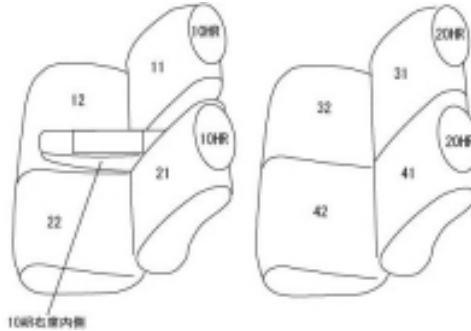

Autobacsオリジナル スタイリッシュ

ブラック×ワインステッチ

軽自動車全席分

トヨタ ピクシス ジョイ S

商品番号	ED-6552	年式	H28(2016)/8 ~ R 2(2020)/3		定員	4人
型式	LA250A / LA260A					
グレード	SA / SA					
適合形状	プライムインテリアBLACK&RED (標準シート) コンビニフック使用不可					
シート パターン	ヘッドレスト総数	1列目肘掛	2列目肘掛	3列目肘掛	サイドエアバッグ	
	4	1	0			
適合不可	<ul style="list-style-type: none"> ・プライムインテリアBLACK&WHITE ・オプションのラゲージマットはカバー装着後にマットが装着出来ない可能性があります <p>2020年3月 車両販売終了</p>					