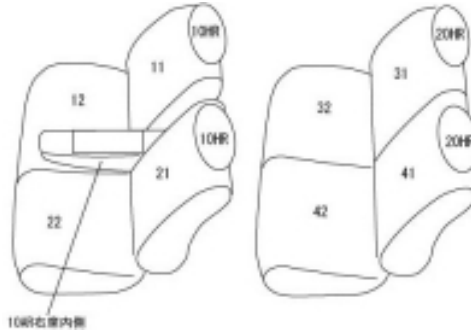

Autobacsオリジナル スタイリッシュ  
ブラック×ワインステッチ  
軽自動車全席分

トヨタ ピクシス ジョイ S

商品番号	ED-6552	年式	H28(2016)/8~R 2(2020)/3	定員	4人
型式	LA250A / LA260A				
グレード	SA / SA				
適合形状	プライムインテリアBLACK&RED(標準シート) コンビニフック使用不可				
シート パターン	ヘッドレスト総数 4	1列目肘掛 1	2列目肘掛 0	3列目肘掛	サイドエアバッグ
適合不可	・プライムインテリアBLACK&WHITE ・オプションのラゲージマットはカバー装着後に マットが装着出来ない可能性があります 2020年3月 車両販売終了				