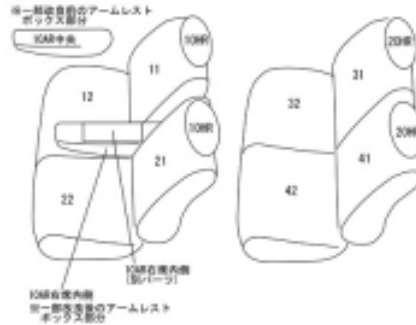

# Autobacsオリジナル スタイリッシュ ブラック×ワインステッチ 軽自動車全席分

## スバル ステラ

商品番号	ED-6560	年式	H26(2014)/12 ~ H28(2016)/6 H2 8(2016)/7 ~ H29 (2017)/7	定員	4人
型式	LA150F / LA160F				
グレード	<p>H26(2014)/12 ~ H28(2016)/6 : 一部改良前 Lのブラックインテリアセレクション / Lスマートアシスト G / Gスマートアシスト / GS / GSスマートアシスト</p> <p>H28(2016)/7 ~ H29(2017)/7 : 一部改良後 Lのブラックインテリアセレクション / Lスマートアシスト G / Gスマートアシスト</p>				
適合形状	<p>運転席シートリフター有り コンビニフック使用不可 オプションのサイドエアバッグ装備車・未装備車共に対応 オプションのウォームパック(運転席シートヒーター)装備車・未装備車共に対応</p> <p>この品番はマイナーチェンジ前後の購入間違いが多い為、 【MC前 ( H28/7 ~ 29/7 ) とMC後 ( H29/8 ~ ) の見分け方】を参考にして下さい。</p> <p>品番検索で迷われた方は { コチラ }</p>				
シート パターン	ヘッドレスト総数	1列目肘掛	2列目肘掛	3列目肘掛	サイドエアバッグ
	4	1	0	-	○
適合不可	L (シートリフター無し)				