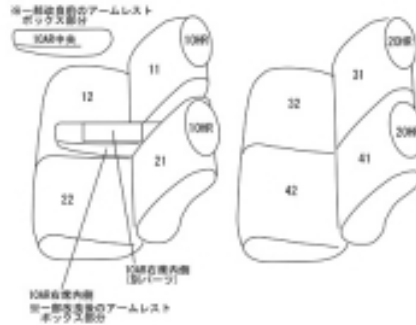

Autobacsオリジナル スタイリッシュ ブラック×ワインステッチ 軽自動車全席分

スバル ステラ

商品番号	ED-6560	年式	H26(2014)/12 ~ H28(2016)/6 H2 8(2016)/7 ~ H29 (2017)/7	定員	4人
型式	LA150F / LA160F				
グレード	<p>H26(2014)/12 ~ H28(2016)/6 : 一部改良前 Lのブラックインテリアセレクション / Lスマートアシスト G / Gスマートアシスト / GS / GSスマートアシスト</p> <p>H28(2016)/7 ~ H29(2017)/7 : 一部改良後 Lのブラックインテリアセレクション / Lスマートアシスト G / Gスマートアシスト</p>				
適合形状	<p>運転席シートリフター有り コンビニフック使用不可 オプションのサイドエアバッグ装備車・未装備車共に対応 オプションのウォームパック(運転席シートヒーター)装備車・未装備車共に対応</p> <p>この品番はマイナーチェンジ前後の購入間違いが多い為、 【MC前 (H28/7 ~ 29/7) とMC後 (H29/8 ~) の見分け方】を参考にして下さい。</p> <p>品番検索で迷われた方は { コチラ }</p>				
シート パターン	ヘッドレスト総数	1列目肘掛	2列目肘掛	3列目肘掛	サイドエアバッグ
	4	1	0	-	○
適合不可	L (シートリフター無し)				