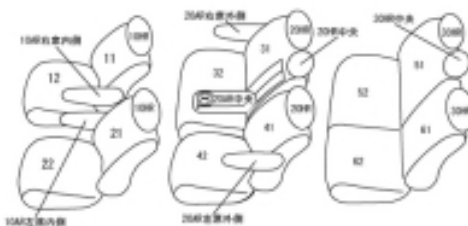

# Autobacsオリジナル スタイリッシュ ブラック×ワインステッチ 3列車全席分

## トヨタ エスティマ ガソリン

商品番号	ET-1546	年式	H28(2016)/6~R 1(2019)/10	定員	8人
型式	ACR50W / ACR55W				
グレード	アエラス				
適合形状	運転席手動シート / 3列目手動シート				
シート パターン	ヘッドレスト総数	1列目肘掛	2列目肘掛	3列目肘掛	サイドエアバッグ
	8	2	3	0	×
適合不可	サイドエアバッグ装備車 2019.10 車両販売終了				