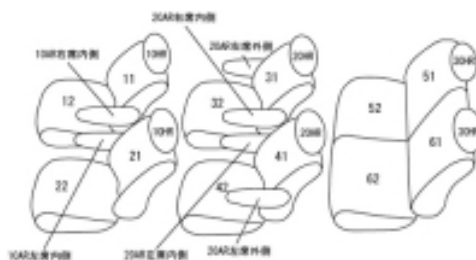

Autobacsオリジナルスタイリッシュ ブラック×ワインステッチ 3列車全席分

ホンダ フリード ガソリン

商品番号	EH-0440	年式	H28(2016)/10 ~ R6(2024)/6	定員	6人
型式	GB5 / GB6				
グレード	G / G Honda SENSING / G BLACK STYLE / Modulo X / Modulo X Honda SENSING CROSSTAR / CROSSTAR Honda SENSING / CROSSTAR BLACK STYLE				
適合形状	1列目運転席・助手席共にアームレスト有り 2列目キャブテンシート・内側外側共にアームレスト有り オプション・Sパッケージ(コンビシート)にも対応 シートヒーター装備車にも対応				
シート パターン	ヘッドレスト総数	1列目肘掛	2列目肘掛	3列目肘掛	サイドエアバッグ
	6	2	4	0	○
適合不可	オプションのシートバックテーブル(ユースフルパッケージ含む)、シートバックグリップ、USBチャージャー(リア用)装着車は適合不可				