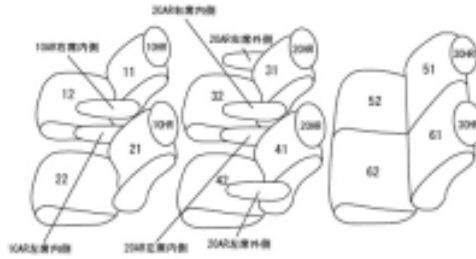

Autobacsオリジナルスタイリッシュ ブラック×ワインステッチ 3列車全席分

ホンダ フリード ガソリン

商品番号	EH-0440	年式	H28(2016)/10 ~ R6(2024)/6	定員	6人
型式	GB5 / GB6				
グレード	G / G Honda SENSING / G BLACK STYLE / Modulo X / Modulo X Honda SENSING CROSSTAR / CROSSTAR Honda SENSING / CROSSTAR BLACK STYLE				
適合形状	1列目運転席・助手席共にアームレスト有り 2列目キャブテンシート・内側外側共にアームレスト有り オプション・Sパッケージ(コンビシート)にも対応 シートヒーター装備車にも対応				
シート パターン	ヘッドレスト総数	1列目肘掛	2列目肘掛	3列目肘掛	サイドエアバッグ
	6	2	4	0	○
適合不可	オプションのシートバックテーブル(ユースフルパッケージ含む)、シートバックグリップ、USBチャージャー(リア用)装着車は適合不可				