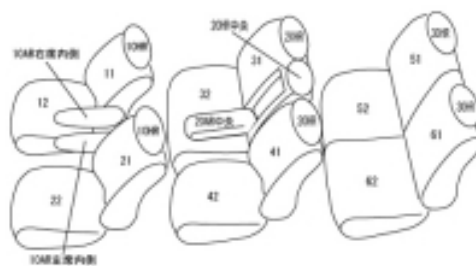

# Autobacsオリジナル スタイリッシュ ブラック×ワインステッチ 3列車全席分

## ホンダ フリード ハイブリッド

商品番号	EH-0438	年式	H28(2016)/10 ~ R6(2024)/6	定員	7人
型式	GB7				
グレード	HYBRID G / HYBRID G Honda SENSING / HYBRID G BLACK STYLE HYBRID Modulo X / HYBRID Modulo X Honda SENSING				
適合形状	2列目6:4分割シート オプション・Sパッケージ(コンビシート)にも対応 オプション・Cパッケージ(運転席・助手席シートヒーター)にも対応				
シート パターン	ヘッドレスト総数	1列目肘掛	2列目肘掛	3列目肘掛	サイドエアバッグ
	7	2	1	0	
適合不可	オプションのシートバックテーブル(ユースフルパッケージ含む)、シートバックグリップ、USBチャージャー(リア用)装着車は適合不可				