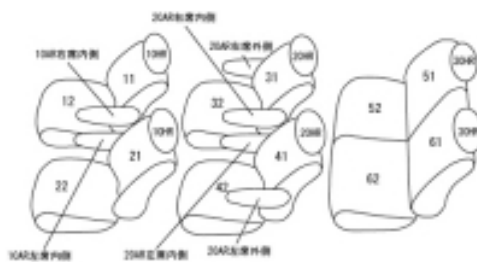

Autobacsオリジナルスタイリッシュ ブラック×ワインステッチ 3列車全席分

ホンダ フリード ハイブリッド

商品番号	EH-0440	年式	H28(2016)/10~ R6(2024)/6	定員	6人
型式	GB7 / GB8				
グレード	HYBRID G / HYBRID G Honda SENSING / HYBRID G BLACK STYLE HYBRID Modulo X / HYBRID Modulo X Honda SENSING HYBRID CROSSTAR / HYBRID CROSSTAR Honda SENSING / HYBRID CROSSTAR BLACK STYLE HYBRID EX				
適合形状	1列目運転席・助手席共にアームレスト有り 2列目キャブテンシート・内側外側共にアームレスト有り オプション・Sパッケージ(コンビシート)にも対応 HYBRID EXは標準装備 シートヒーター装備車にも対応				
シート パターン	ヘッドレスト総数	1列目肘掛	2列目肘掛	3列目肘掛	サイドエアバッグ
	6	2	4	0	○
適合不可	オプションのシートバックテーブル(ユースフルパッケージ含む)、シートバックグリップ、USBチャージャー(リア用)装着車は適合不可				