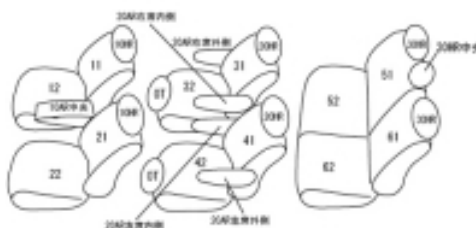

Autobacsオリジナルスタイリッシュ  
ブラック×ワインステッチ  
3列車全席分

トヨタ エスティマハイブリッド

商品番号	ET-1545	年式	H28(2016)/6~R 1(2019)/10	定員	7人
型式	AHR20W				
グレード	アエラス/アエラススマート/アエラスプレミアム				
適合形状	運転席パワーシート/3列目手動シート アエラススマートに標準装備の快適温熱シートにも対応				
シート パターン	ヘッドレスト総数	1列目肘掛	2列目肘掛	3列目肘掛	サイドエアバッグ
	7	1	4	0	×
適合不可	オプション・3列目電動シート サイドエアバッグ装備車  2019.10 車両販売終了				