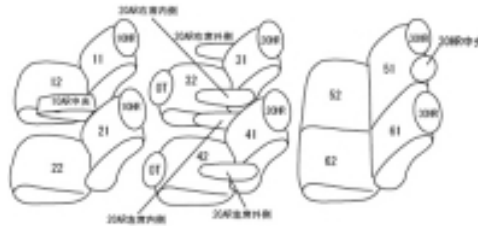

Autobacsオリジナル スタイリッシュ ブラック×ワインステッチ 3列車全席分

トヨタ エスティマ ハイブリッド

| | | | | | |
|-------------|---|-------|-------------------------------|-------|----------|
| 商品番号 | ET-1545 | 年式 | H28(2016)/6 ~ R 1(2019)/10 | 定員 | 7人 |
| 型式 | AHR20W | | | | |
| グレード | アエラス / アエラススマート / アエラスプレミアム | | | | |
| 適合形状 | 運転席パワーシート / 3列目手動シート アエラススマートに標準装備の快適温熱シートにも対応 | | | | |
| シート パターン | ヘッドレスト総数 | 1列目肘掛 | 2列目肘掛 | 3列目肘掛 | サイドエアバッグ |
| | 7 | 1 | 4 | 0 | × |
| 適合不可 | オプション・3列目電動シート サイドエアバッグ装備車 2019.10 車両販売終了 | | | | |