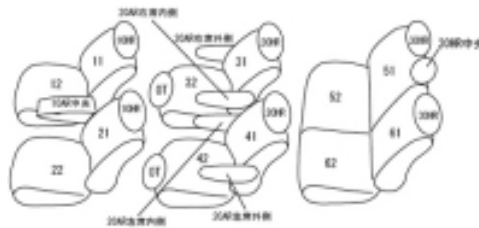

# Autobacsオリジナル スタイリッシュ ブラック×ワインステッチ 3列車全席分

## トヨタ エスティマ ハイブリッド

商品番号	ET-1545	年式	H28(2016)/6 ~ R 1(2019)/10	定員	7人
型式	AHR20W				
グレード	アエラス / アエラススマート / アエラスプレミアム				
適合形状	運転席パワーシート / 3列目手動シート アエラススマートに標準装備の快適温熱シートにも対応				
シート パターン	ヘッドレスト総数	1列目肘掛	2列目肘掛	3列目肘掛	サイドエアバッグ
	7	1	4	0	×
適合不可	オプション・3列目電動シート サイドエアバッグ装備車  2019.10 車両販売終了				