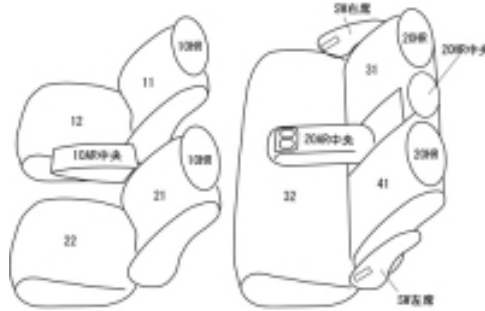

# Autobacsオリジナル スタイリッシュ ブラック×ワインステッチ 2列車全席分

## スバル レガシィ アウトバック

商品番号	EF-8106	年式	H26(2014)/11 ~ R1(2019)/10	定員	5人
型式	BS9				
グレード	OUTBACK (ベースモデル)				
適合形状	ファブリックシート車				
シート パターン	ヘッドレスト総数	1列目肘掛	2列目肘掛	3列目肘掛	サイドエアバッグ
	5	1	1	-	
適合不可	本革シート(オプション) OUTBACK Limited 本革シート Smart Edition / B-SPORT ウルトラスエード+合成皮革シート X-ADVANCE / X-BREAK 撥水ファブリック+合成皮革シート				