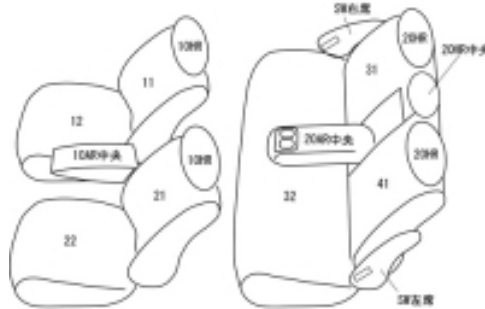

Autobacsオリジナル スタイリッシュ
ブラック×ワインステッチ
2列車全席分

スバル レガシィ アウトバック

商品番号	EF-8106	年式	H26(2014)/11 ~ R1(2019)/10	定員	5人
型式	BS9				
グレード	OUTBACK (ベースモデル)				
適合形状	ファブリックシート車				
シート パターン	ヘッドレスト総数	1列目肘掛	2列目肘掛	3列目肘掛	サイドエアバッグ
	5	1	1	-	
適合不可	本革シート(オプション) OUTBACK Limited 本革シート Smart Edition / B-SPORT ウルトラスエード+合成皮革シート X-ADVANCE / X-BREAK 撥水ファブリック+合成皮革シート				