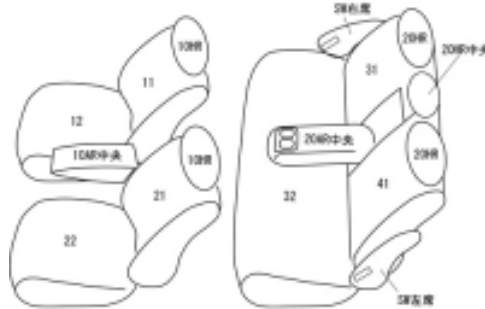

# Autobacsオリジナル スタイリッシュ ブラック×ワインステッチ 2列車全席分

## スバル レガシィ アウトバック

商品番号	EF-8106	年式	H26(2014)/11 ~ R1(2019)/10	定員	5人
型式	BS9				
グレード	OUTBACK (ベースモデル)				
適合形状	ファブリックシート車				
シート パターン	ヘッドレスト総数	1列目肘掛	2列目肘掛	3列目肘掛	サイドエアバッグ
	5	1	1	-	
適合不可	本革シート(オプション) OUTBACK Limited 本革シート Smart Edition / B-SPORT ウルトラスエード+合成皮革シート X-ADVANCE / X-BREAK 撥水ファブリック+合成皮革シート				