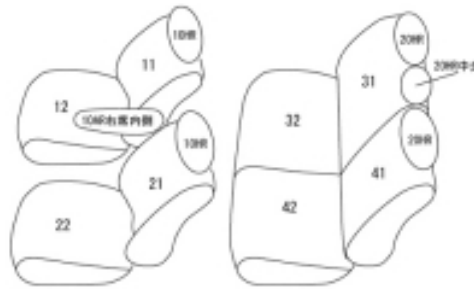

# Autobacsオリジナルスタイリッシュ ブラック×ワインステッチ 2列車全席分

## トヨタ タンク

商品番号	ET-1160	年式	H28(2016)/11 ~ R2(2020)/8	定員	5人
型式	M900A / M910A				
グレード	G / G"S" / G-T カスタムG / カスタムG"S" / カスタムG-T 【 X / X"S" 】のコンフォートパッケージ装備車 特別仕様車【 G ' ' コーギーエディション ' ' 】				
適合形状	<p>運転席シート上下アジャスター(シートリフター)有り・フロントセンターアームレスト有りに対応 フロントシートヒーター装備車・未装備車、共に対応 シートバックテーブル装備車はテーブルを取り外し、カバーに穴開け加工が必要になります。</p> <p>シートカバーを装着すると2列目背もたれを座面側に倒した際、ロックが掛からなくなります。ヘッドレストを外すことでロックを掛けることが可能になります(ハイクオリティ シリーズはヘッドレストを外してもロックが掛かりません)。ロックが掛からなくとも2列目シートを膝元ヘダイブイン格納させることは可能です。</p> <p>オプションのアームレストカバー(拡張タイプ)は、別途パーツ注文でアームレストのみご購入いただけます。</p>				
シート パターン	ヘッドレスト総数	1列目肘掛	2列目肘掛	3列目肘掛	サイドエアバッグ
	5	1	0	-	x
適合不可	2020.8 ルーミーに統合された為、適合を切りました。				