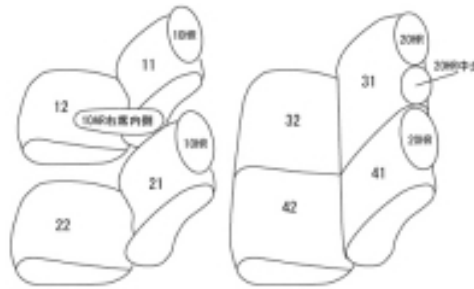

Autobacsオリジナルスタイリッシュ ブラック×ワインステッチ 2列車全席分

トヨタ タンク

商品番号	ET-1160	年式	H28(2016)/11 ~ R2(2020)/8	定員	5人
型式	M900A / M910A				
グレード	G / G"S" / G-T カスタムG / カスタムG"S" / カスタムG-T 【X / X"S"】のコンフォートパッケージ装備車 特別仕様車【G' ' コーギーエディション' '】				
適合形状	運転席シート上下アジャスター(シートリフター)有り・フロントセンターアームレスト有りに対応 フロントシートヒーター装備車・未装備車、共に対応 シートバックテーブル装備車はテーブルを取り外し、カバーに穴開け加工が必要になります。 シートカバーを装着すると2列目背もたれを座面側に倒した際、ロックが掛からなくなります。ヘッドレストを外すことでロックを掛けることが可能になります。ロックが掛からなくとも2列目シートを膝元ヘダイブイン格納させることは可能です。 オプションのアームレストカバー(拡張タイプ)は、別途パーツ注文でアームレストのみご購入いただけます。				
シート パターン	ヘッドレスト総数	1列目肘掛	2列目肘掛	3列目肘掛	サイドエアバッグ
	5	1	0	-	x
適合不可	2020.8 ルーミーに統合された為、適合を切りました。				