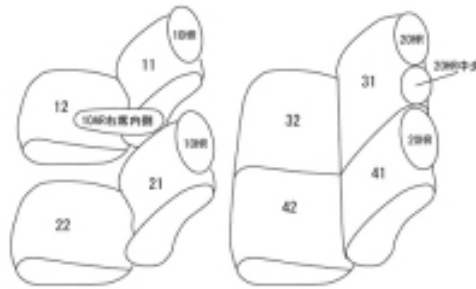

Autobacsオリジナル スタイリッシュ ブラック×ワインステッチ 2列車全席分

トヨタルーミー

商品番号	ET-1160	年式	H28(2016)/11 ~ R2(2020)/8	定員	5人
型式	M900A / M910A				
グレード	G / G"S" / G-T カスタムG / カスタムG"S" / カスタムG-T 【 X / X"S" 】のコンフォートパッケージ装備車 特別仕様車【 G ' ' コーギーエディション ' ' 】				
適合形状	運転席シート上下アジャスター(シートリフター)有り・フロントセンターアームレスト有りに対応 フロントシートヒーター装備車・未装備車、共に対応 シートバックテーブル装備車はテーブルを取り外し、カバーに穴開け加工が必要になります。 シートカバーを装着すると2列目背もたれを座面側に倒した際、ロックが掛からなくなります。ヘッドレストを外すことでロックを掛けることが可能になります。ロックが掛からなくとも2列目シートを膝元ヘダイブイン格納させることは可能です。 オプションのアームレストカバー(拡張タイプ)は、別途パーツ注文でアームレストのみご購入いただけます。				
シート パターン	ヘッドレスト総数	1列目肘掛	2列目肘掛	3列目肘掛	サイドエアバッグ
	5	1	0	-	x
適合不可					