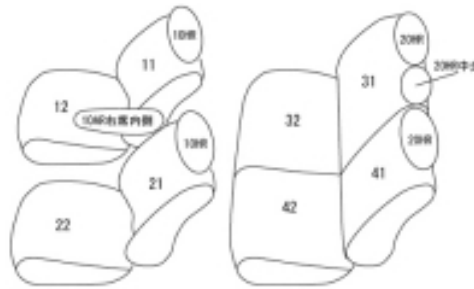

Autobacsオリジナル スタイリッシュ

ブラック×ワインステッチ

2列車全席分

トヨタルーミー

商品番号	ET-1160	年式	H28(2016)/11 ~ R2(2020)/8	定員	5人
型式	M900A / M910A				
グレード	G / G"S" / G-T カスタムG / カスタムG"S" / カスタムG-T 【X / X"S"】のコンフォートパッケージ装備車 特別仕様車【G' ' コーギーエディション' '】				
適合形状	運転席シート上下アジャスター(シートリフター)有り・フロントセンターアームレスト有りに対応 フロントシートヒーター装備車・未装備車、共に対応 シートバックテーブル装備車はテーブルを取り外し、カバーに穴開け加工が必要になります。 シートカバーを装着すると2列目背もたれを座面側に倒した際、ロックが掛からなくなります。ヘッドレストを外すことでロックを掛けることが可能になります(ハイクオリティ シリーズはヘッドレストを外してもロックが掛かりません)。ロックが掛からなくとも2列目シートを膝元ヘダイブイン格納させることは可能です。 オプションのアームレストカバー(拡張タイプ)は、別途パーツ注文でアームレストのみご購入いただけます。				
シート パターン	ヘッドレスト総数	1列目肘掛	2列目肘掛	3列目肘掛	サイドエアバッグ
	5	1	0	-	x
適合不可					

商品コード : 01526855

JANコード : 4549801568068