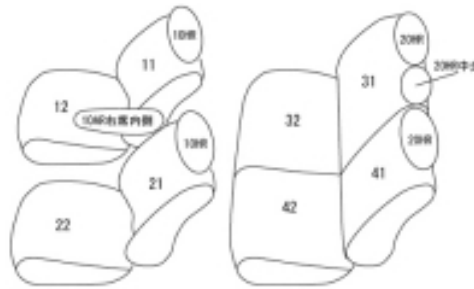

Autobacsオリジナル スタイリッシュ

ブラック×ワインステッチ

2列車全席分

トヨタルーミー

商品番号	ET-1160	年式	H28(2016)/11 ~ R2(2020)/8	定員	5人
型式	M900A / M910A				
グレード	G / G"S" / G-T カスタムG / カスタムG"S" / カスタムG-T 【X / X"S"】のコンフォートパッケージ装備車 特別仕様車【G' ' コーギーエディション' '】				
適合形状	<p>運転席シート上下アジャスター(シートリフター)有り・フロントセンターアームレスト有りに対応 フロントシートヒーター装備車・未装備車、共に対応 シートバックテーブル装備車はテーブルを取り外し、カバーに穴開け加工が必要になります。</p> <p>シートカバーを装着すると2列目背もたれを座面側に倒した際、ロックが掛からなくなります。ヘッドレストを外すことでロックを掛けることが可能になります(ハイクオリティ シリーズはヘッドレストを外してもロックが掛かりません)。ロックが掛からなくとも2列目シートを膝元ヘダイブイン格納させることは可能です。</p> <p>オプションのアームレストカバー(拡張タイプ)は、別途パーツ注文でアームレストのみご購入いただけます。</p>				
シート パターン	ヘッドレスト総数	1列目肘掛	2列目肘掛	3列目肘掛	サイドエアバッグ
	5	1	0	-	x
適合不可					