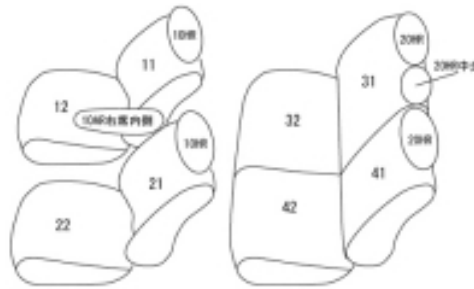

Autobacsオリジナル スタイリッシュ ブラック×ワインステッチ 2列車全席分

ダイハツ トール

商品番号	ET-1160	年式	H28(2016)/11 ~ R2(2020)/8		定員	5人
型式	M900S / M910S					
グレード	G / G"SA " / G"SA " / Gターボ"SA " / Gターボ"SA " カスタムG / カスタムG"SA " / カスタムG"SA " / カスタムGターボ"SA " / カスタムGターボ"SA " 【X/X"SA " / X"SA "】のコンフォートバック装備車 特別仕様車【G' 'リミテッドSA ' ' / カスタムG' 'リミテッドSA ' ' / G' 'リミテッド SA ' ' / カスタムG' 'リミテッド SA ' '】					
適合形状	<p>運転席シート上下アジャスター(シートリフター)有り・フロントセンターアームレスト有りに対応 フロントシートヒーター装備車・未装備車、共に対応 シートバックテーブル装備車はテーブルを取り外し、カバーに穴開け加工が必要になります。</p> <p>シートカバーを装着すると2列目背もたれを座面側に倒した際、ロックが掛からなくなります。ヘッドレストを外すことでロックを掛けることが可能になります(ハイクオリティ シリーズはヘッドレストを外してもロックが掛かりません)。ロックが掛からなくとも2列目シートを膝元ヘダイブイン格納させることは可能です。</p> <p>オプションのアームレストカバー(拡張タイプ)は、別途パーツ注文でアームレストのみご購入いただけます。</p>					
シート パターン	ヘッドレスト総数	1列目肘掛	2列目肘掛	3列目肘掛	サイドエアバッグ	
	5	1	0	-	×	
適合不可						