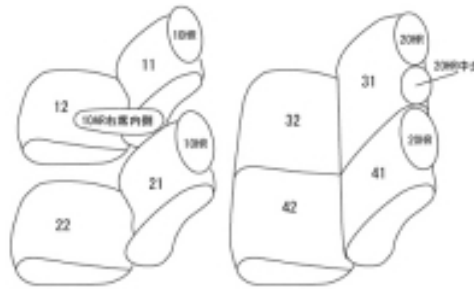

Autobacsオリジナル スタイリッシュ ブラック×ワインステッチ 2列車全席分

スバル ジャスティ

商品番号	ET-1160	年式	H28(2016)/11 ~ R2(2020)/9	定員	5人
型式	M900F / M910F				
グレード	Lスマートアシストの4WD / Gスマートアシスト / GSスマートアシスト カスタムRスマートアシスト / カスタムRSスマートアシスト				
適合形状	運転席シート上下アジャスター(シートリフター)有り・フロントセンターアームレスト有りに対応 フロントシートヒーター装備車・未装備車、共に対応 シートバックテーブル装備車はテーブルを取り外し、カバーに穴開け加工が必要になります。 シートカバーを装着すると2列目背もたれを座面側に倒した際、ロックが掛からなくなります。ヘッドレストを外すことでロックを掛けることが可能になります。ロックが掛からなくとも2列目シートを膝元へダイブイン格納させることは可能です。 オプションのアームレストカバー(拡張タイプ)は、別途パーツ注文でアームレストのみご購入いただけます。				
シート パターン	ヘッドレスト総数	1列目肘掛	2列目肘掛	3列目肘掛	サイドエアバッグ
	5	1	0	-	×
適合不可					