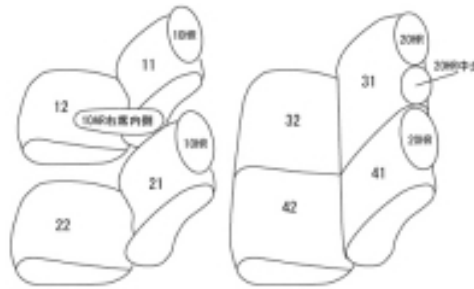

Autobacsオリジナル スタイリッシュ

ブラック×ワインステッチ

2列車全席分

スバル ジャスティ

商品番号	ET-1160	年式	H28(2016)/11 ~ R2(2020)/9	定員	5人
型式	M900F / M910F				
グレード	Lスマートアシストの4WD / Gスマートアシスト / GSスマートアシスト カスタムRスマートアシスト / カスタムRSスマートアシスト				
適合形状	<p>運転席シート上下アジャスター(シートリフター)有り・フロントセンターアームレスト有りに対応 フロントシートヒーター装備車・未装備車、共に対応 シートバックテーブル装備車はテーブルを取り外し、カバーに穴開け加工が必要になります。</p> <p>シートカバーを装着すると2列目背もたれを座面側に倒した際、ロックが掛からなくなります。ヘッドレストを外すことでロックを掛けることが可能になります(ハイクオリティ シリーズはヘッドレストを外してもロックが掛かりません)。ロックが掛からなくとも2列目シートを膝元ヘダイブイン格納させることは可能です。</p> <p>オプションのアームレストカバー(拡張タイプ)は、別途パーツ注文でアームレストのみご購入いただけます。</p>				
シート パターン	ヘッドレスト総数	1列目肘掛	2列目肘掛	3列目肘掛	サイドエアバッグ
	5	1	0	-	×
適合不可					