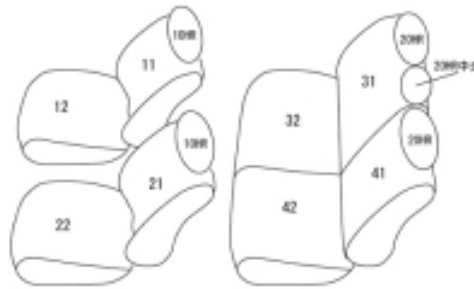

Autobacsオリジナル スタイリッシュ
ブラック×ワインステッチ
2列車全席分

スバル ジャスティ

商品番号	ET-1161	年式	H28(2016)/11 ~ R2(2020)/9	定員	5人
型式	M900F				
グレード	Lスマートアシストの2WD				
適合形状	運転席シート上下アジャスター(シートリフター)無し・フロントセンターアームレスト無しに対応 シートカバーを装着すると2列目背もたれを座面側に倒した際、ロックが掛からなくなります。ヘッドレストを外すことでロックを掛けることが可能になります。ロックが掛からなくとも2列目シートを膝元へダイブイン格納させることは可能です。				
シート パターン	ヘッドレスト総数	1列目肘掛	2列目肘掛	3列目肘掛	サイドエアバッグ
	5	0	0	-	×
適合不可					