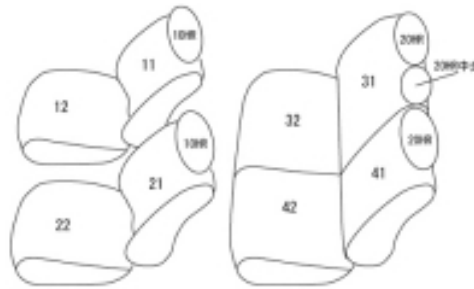

Autobacsオリジナル スタイリッシュ ブラック×ワインステッチ 2列車全席分

スバル ジャスティ

商品番号	ET-1161	年式	H28(2016)/11 ~ R2(2020)/9	定員	5人
型式	M900F				
グレード	Lスマートアシストの2WD				
適合形状	運転席シート上下アジャスター(シートリフター)無し・フロントセンターアームレスト無しに対応 シートカバーを装着すると2列目背もたれを座面側に倒した際、ロックが掛からなくなります。ヘッドレストを外すことでロックを掛けることが可能になります。ロックが掛からなくとも2列目シートを膝元へダイブイン格納させることは可能です。				
シート パターン	ヘッドレスト総数	1列目肘掛	2列目肘掛	3列目肘掛	サイドエアバッグ
	5	0	0	-	×
適合不可					