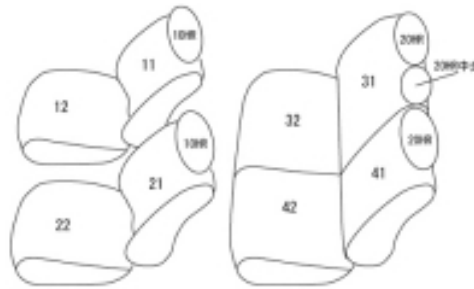

# Autobacsオリジナル スタイリッシュ ブラック×ワインステッチ 2列車全席分

## スバル ジャスティ

商品番号	ET-1161	年式	H28(2016)/11 ~ R2(2020)/9	定員	5人
型式	M900F				
グレード	Lスマートアシストの2WD				
適合形状	<p>運転席シート上下アジャスター(シートリフター)無し・フロントセンターアームレスト無しに対応</p> <p>シートカバーを装着すると2列目背もたれを座面側に倒した際、ロックが掛からなくなります。ヘッドレストを外すことでロックを掛けることが可能になります。ロックが掛からなくとも2列目シートを膝元へダイブイン格納させることは可能です。</p>				
シート パターン	ヘッドレスト総数	1列目肘掛	2列目肘掛	3列目肘掛	サイドエアバッグ
	5	0	0	-	x
適合不可					