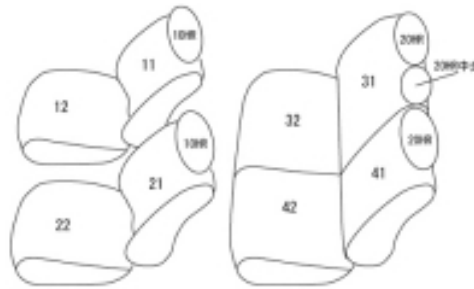

# Autobacsオリジナル スタイリッシュ ブラック×ワインステッチ 2列車全席分

## トヨタルーミー

商品番号	ET-1161	年式	H28(2016)/11 ~ R2(2020)/8	定員	5人
型式	M900A / M910A				
グレード	X / X"S"				
適合形状	<p>運転席シート上下アジャスター(シートリフター)無し・フロントセンターアームレスト無しに対応</p> <p>シートカバーを装着すると2列目背もたれを座面側に倒した際、ロックが掛からなくなります。ヘッドレストを外すことでロックを掛けることが可能になります。ロックが掛からなくとも2列目シートを膝元へダイブイン格納させることは可能です。</p>				
シート パターン	ヘッドレスト総数	1列目肘掛	2列目肘掛	3列目肘掛	サイドエアバッグ
	5	0	0	-	x
適合不可	マイナーチェンジ後(2020年9月15日~)				