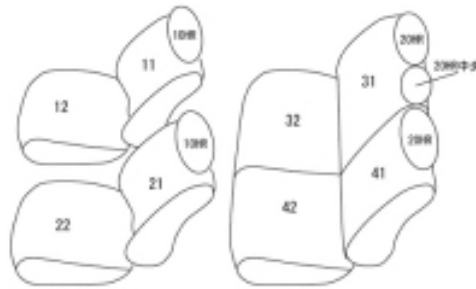

# Autobacsオリジナル スタイリッシュ ブラック×ワインステッチ 2列車全席分

## トヨタ タンク

|             |   |       |                              |       |          |
|-------------|---|-------|------------------------------|-------|----------|
| 商品番号        | ET-1161   | 年式    | H28(2016)/11 ~<br>R2(2020)/8 | 定員    | 5人       |
| 型式          | M900A / M910A   |       |                              |       |          |
| グレード        | X / X"S"  |       |                              |       |          |
| 適合形状        | 運転席シート上下アジャスター(シートリフター)無し・フロントセンターアームレスト無しに対応<br>シートカバーを装着すると2列目背もたれを座面側に倒した際、ロックが掛からなくなります。ヘッドレストを外すことでロックを掛けることが可能になります。ロックが掛からなくとも2列目シートを膝元へダイブイン格納させることは可能です。 |       |                              |       |          |
| シート<br>パターン | ヘッドレスト総数  | 1列目肘掛 | 2列目肘掛                        | 3列目肘掛 | サイドエアバッグ |
|             | 5   | 0     | 0                            | -     | x        |
| 適合不可        | 2020.8 ルーミーに統合された為、適合を切りました。  |       |                              |       |          |