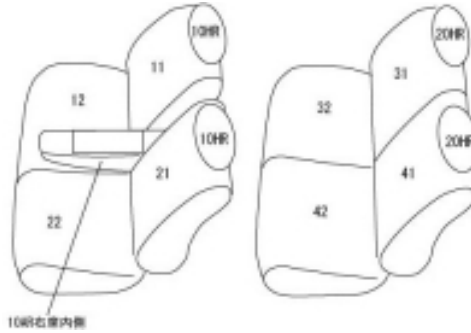

Autobacsオリジナル スタイリッシュ ブラック×ワインステッチ 軽自動車全席分

ダイハツ タント

商品番号	ED-6514	年式	H28(2016)/12 ~ R1(2019)/6	定員	4人
型式	LA600S / LA610S				
グレード	L / L "SA " / L "リミテッドSA "				
適合形状	運転席シートリフター無し 運転席シートヒーター有り・無し両対応 運転席背もたれポケットx3 使用可 1列目助手席背もたれハーフカバー（バックテーブル使用可） カバーを装着することにより、 助手席シートベルトの巻取りが鈍くなる場合があります				
シート パターン	ヘッドレスト総数	1列目肘掛	2列目肘掛	3列目肘掛	サイドエアバッグ
	4	1	0	-	設定なし
適合不可	運転席シートリフター有り				

商品コード：01526846

JANコード：4549801567917