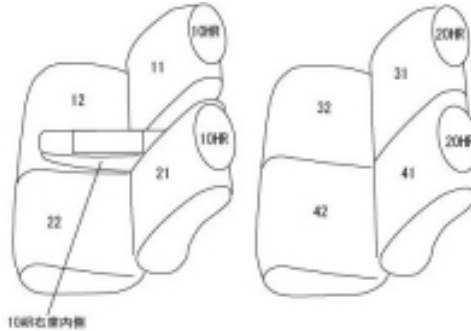

# Autobacsオリジナル スタイリッシュ ブラック×ワインステッチ 軽自動車全席分

## ダイハツ タント

商品番号	ED-6514	年式	H28(2016)/12 ~ R1(2019)/6	定員	4人
型式	LA600S / LA610S				
グレード	L / L "SA " / L "リミテッドSA "				
適合形状	<p>運転席シートリフター無し</p> <p>運転席シートヒーター有り・無し両対応</p> <p>運転席背もたれポケットx3 使用可 1列目助手席背もたれハーフカバー（バックテーブル使用可） カバーを装着することにより、 助手席シートベルトの巻取りが鈍くなる場合があります</p>				
シート パターン	ヘッドレスト総数	1列目肘掛	2列目肘掛	3列目肘掛	サイドエアバッグ
	4	1	0	-	設定なし
適合不可	運転席シートリフター有り				