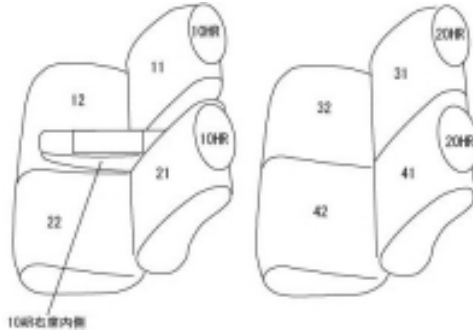

Autobacsオリジナル スタイリッシュ ブラック×ワインステッチ 軽自動車全席分

ダイハツ タント

商品番号	ED-6514	年式	H28(2016)/12 ~ R1(2019)/6	定員	4人
型式	LA600S / LA610S				
グレード	L / L "SA " / L "リミテッドSA "				
適合形状	運転席シートリフター無し 運転席シートヒーター有り・無し両対応 運転席背もたれポケットx3 使用可 1列目助手席背もたれハーフカバー（バックテーブル使用可） カバーを装着することにより、 助手席シートベルトの巻取りが鈍くなる場合があります				
シート パターン	ヘッドレスト総数	1列目肘掛	2列目肘掛	3列目肘掛	サイドエアバッグ
	4	1	0	-	設定なし
適合不可	運転席シートリフター有り				

商品コード：01526846

JANコード：4549801567917