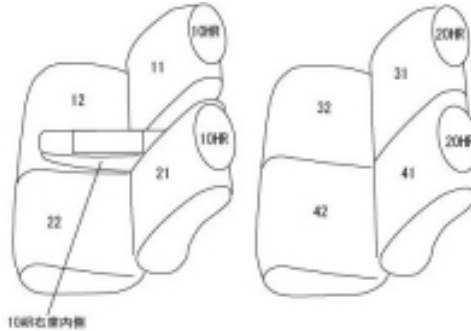

Autobacsオリジナル スタイリッシュ ブラック×ワインステッチ 軽自動車全席分

ダイハツ タント

商品番号	ED-6515	年式	H28(2016)/12 ~ R1(2019)/6	定員	4人
型式	LA600S / LA610S				
グレード	G "SA " / X "ターボSA " / X "リミテッドSA " " X "ホワイトアクセントSA " / X "SA " / X / X "VS SA " "				
適合形状	<p>運転席シートリフター有り</p> <p>運転席シートヒーター有り・無し両対応</p> <p>運転席背もたれポケットx3 使用可 1列目助手席背もたれハーフカバー（バックテーブル使用可） カバーを装着することにより、 助手席シートベルトの巻取りが鈍くなる場合があります</p>				
シート パターン	ヘッドレスト総数	1列目肘掛	2列目肘掛	3列目肘掛	サイドエアバッグ
	4	1	0	-	
適合不可	運転席シートリフター無し				

商品コード：01526848

JANコード：4549801567924