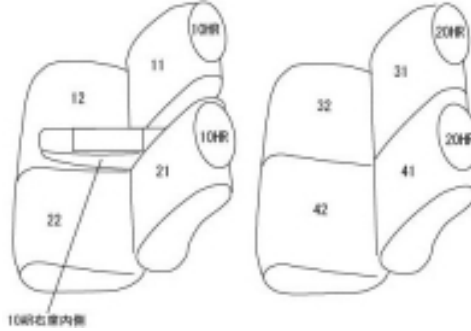

Autobacsオリジナル スタイリッシュ ブラック×ワインステッチ 軽自動車全席分

ダイハツ タント

商品番号	ED-6515	年式	H28(2016)/12 ~ R1(2019)/6	定員	4人
型式	LA600S / LA610S				
グレード	G "SA " / X "ターボSA " / X "リミテッドSA " " X "ホワイトアクセントSA " / X "SA " / X / X "VS SA " "				
適合形状	運転席シートリフター有り 運転席シートヒーター有り・無し両対応 運転席背もたれポケットx3 使用可 1列目助手席背もたれハーフカバー（バックテーブル使用可） カバーを装着することにより、 助手席シートベルトの巻取りが鈍くなる場合があります				
シート パターン	ヘッドレスト総数	1列目肘掛	2列目肘掛	3列目肘掛	サイドエアバッグ
	4	1	0	-	
適合不可	運転席シートリフター無し				

商品コード：01526848

JANコード：4549801567924