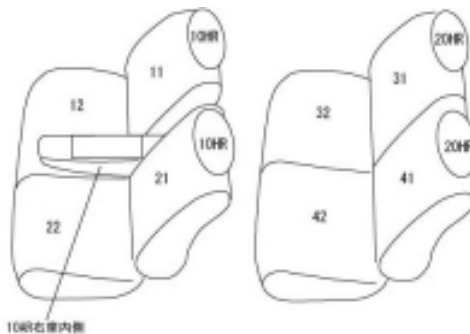

# Autobacsオリジナル スタイリッシュ ブラック×ワインステッチ 軽自動車全席分

## ダイハツ タント

商品番号	ED-6515	年式	H28(2016)/12 ~ R1(2019)/6	定員	4人
型式	LA600S / LA610S				
グレード	G "SA " / X "ターボSA " / X "リミテッドSA " " X "ホワイトアクセントSA " / X "SA " / X / X "VS SA " "				
適合形状	<p>運転席シートリフター有り</p> <p>運転席シートヒーター有り・無し両対応</p> <p>運転席背もたれポケットx3 使用可 1列目助手席背もたれハーフカバー（バックテーブル使用可） カバーを装着することにより、 助手席シートベルトの巻取りが鈍くなる場合があります</p>				
シート パターン	ヘッドレスト総数	1列目肘掛	2列目肘掛	3列目肘掛	サイドエアバッグ
	4	1	0	-	
適合不可	運転席シートリフター無し				