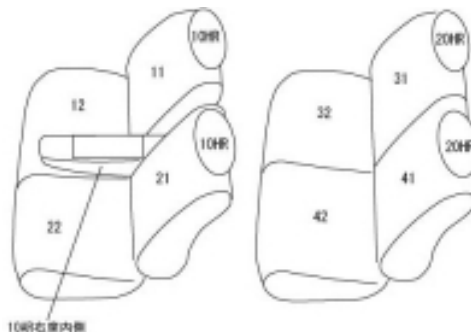

Autobacsオリジナル スタイリッシュ

ブラック×ワインステッチ

軽自動車全席分

スバルシフォンカスタム

商品番号	ED-6515	年式	H28(2016)/12 ~ R1(2019)/7	定員	4人
型式	LA600F / LA610F				
グレード	<ul style="list-style-type: none"> ・ R スマートアシスト ・ R Limited スマートアシスト ・ R Special スマートアシスト ・ RS Limited スマートアシスト 				
適合形状	<ul style="list-style-type: none"> ・ 運転席シートリフター有り ・ 運転席シートヒーター有り・無し両対応 <p>運転席背もたれポケットx3 使用可 1列目助手席背もたれハーフカバー（バックテーブル使用可） カバーを装着することにより、 助手席シートベルトの巻取りが鈍くなる場合があります</p>				
シート パターン	ヘッドレスト総数	1列目肘掛	2列目肘掛	3列目肘掛	サイドエアバッグ
	4	1	0	-	○
適合不可	運転席シートリフター無し				

商品コード：01526848

JANコード：4549801567924