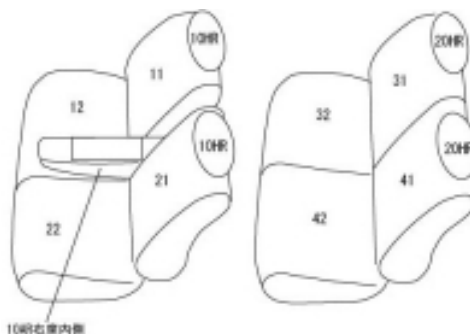

# Autobacsオリジナル スタイリッシュ ブラック×ワインステッチ 軽自動車全席分

## スバルシフォンカスタム

商品番号	ED-6515	年式	H28(2016)/12 ~ R1(2019)/7	定員	4人
型式	LA600F / LA610F				
グレード	・ R スマートアシスト ・ R Limited スマートアシスト ・ R Special スマートアシスト ・ RS Limited スマートアシスト				
適合形状	・ 運転席シートリフター有り ・ 運転席シートヒーター有り・無し両対応  運転席背もたれポケットx3 使用可 1列目助手席背もたれハーフカバー（バックテーブル使用可） カバーを装着することにより、 助手席シートベルトの巻取りが鈍くなる場合があります				
シート パターン	ヘッドレスト総数	1列目肘掛	2列目肘掛	3列目肘掛	サイドエアバッグ
	4	1	0	-	○
適合不可	運転席シートリフター無し				