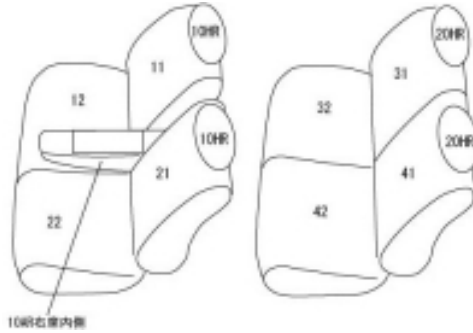

# Autobacsオリジナル スタイリッシュ ブラック×ワインステッチ 軽自動車全席分

## スバルシフォンカスタム

商品番号	ED-6515	年式	H28(2016)/12 ~ R1(2019)/7	定員	4人
型式	LA600F / LA610F				
グレード	・ R スマートアシスト ・ R Limited スマートアシスト ・ R Special スマートアシスト ・ RS Limited スマートアシスト				
適合形状	・ 運転席シートリフター有り ・ 運転席シートヒーター有り・無し両対応  運転席背もたれポケットx3 使用可 1列目助手席背もたれハーフカバー（バックテーブル使用可） カバーを装着することにより、 助手席シートベルトの巻取りが鈍くなる場合があります				
シート パターン	ヘッドレスト総数	1列目肘掛	2列目肘掛	3列目肘掛	サイドエアバッグ
	4	1	0	-	○
適合不可	運転席シートリフター無し				