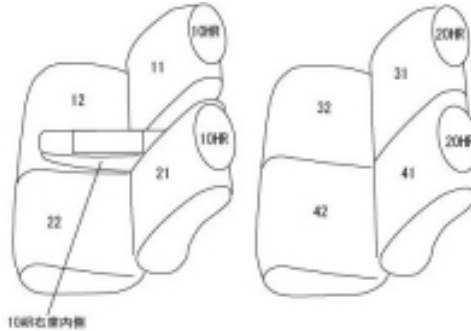

Autobacsオリジナル スタイリッシュ

ブラック×ワインステッチ

軽自動車全席分

スバルシフォンカスタム

商品番号	ED-6515	年式	H28(2016)/12 ~ R1(2019)/7	定員	4人
型式	LA600F / LA610F				
グレード	<ul style="list-style-type: none"> ・ R スマートアシスト ・ R Limited スマートアシスト ・ R Special スマートアシスト ・ RS Limited スマートアシスト 				
適合形状	<ul style="list-style-type: none"> ・ 運転席シートリフター有り ・ 運転席シートヒーター有り・無し両対応 <p>運転席背もたれポケットx3 使用可 1列目助手席背もたれハーフカバー（バックテーブル使用可） カバーを装着することにより、 助手席シートベルトの巻取りが鈍くなる場合があります</p>				
シート パターン	ヘッドレスト総数	1列目肘掛	2列目肘掛	3列目肘掛	サイドエアバッグ
	4	1	0	-	○
適合不可	運転席シートリフター無し				

商品コード：01526848

JANコード：4549801567924