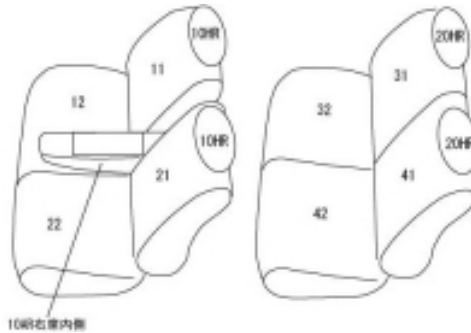

Autobacsオリジナル スタイリッシュ

ブラック×ワインステッチ

軽自動車全席分

スバルシフォン

商品番号	ED-6514	年式	H28(2016)/12 ~ R1(2019)/7	定員	4人
型式	LA600F / LA610F				
グレード	Lスマートアシスト				
適合形状	<p>運転席シートリフター無し</p> <p>運転席シートヒーター有り・無し両対応</p> <p>運転席背もたれポケットx3 使用可 1列目助手席背もたれハーフカバー（バックテーブル使用可） カバーを装着することにより、 助手席シートベルトの巻取りが鈍くなる場合があります</p>				
シート パターン	ヘッドレスト総数	1列目肘掛	2列目肘掛	3列目肘掛	サイドエアバッグ
	4	1	0	-	設定なし
適合不可	運転席シートリフター有り				

商品コード：01526846

JANコード：4549801567917