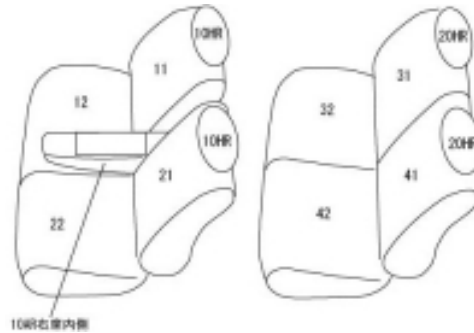

Autobacsオリジナル スタイリッシュ ブラック×ワインステッチ 軽自動車全席分

スバルシフォン

商品番号	ED-6514	年式	H28(2016)/12 ~ R1(2019)/7	定員	4人
型式	LA600F / LA610F				
グレード	Lスマートアシスト				
適合形状	運転席シートリフター無し 運転席シートヒーター有り・無し両対応 運転席背もたれポケットx3 使用可 1列目助手席背もたれハーフカバー（バックテーブル使用可） カバーを装着することにより、 助手席シートベルトの巻取りが鈍くなる場合があります				
シート パターン	ヘッドレスト総数	1列目肘掛	2列目肘掛	3列目肘掛	サイドエアバッグ
	4	1	0	-	設定なし
適合不可	運転席シートリフター有り				

商品コード：01526846

JANコード：4549801567917