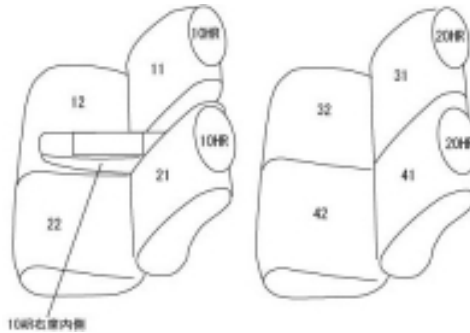

Autobacsオリジナル スタイリッシュ

ブラック×ワインステッチ

軽自動車全席分

スバルシフォン

商品番号	ED-6515	年式	H28(2016)/12 ~ R1(2019)/7	定員	4人
型式	LA600F / LA610F				
グレード	Gスマートアシスト / G Specialスマートアシスト / G Special Sport スマートアシスト				
適合形状	<ul style="list-style-type: none"> ・運転席シートリフター有り ・運転席シートヒーター有り・無し両対応 <p>ブラックインテリアセレクションに対応 運転席背もたれポケットx3 使用可 1列目助手席背もたれハーフカバー（バックテーブル使用可） カバーを装着することにより、 助手席シートベルトの巻取りが鈍くなる場合があります</p>				
シート パターン	ヘッドレスト総数	1列目肘掛	2列目肘掛	3列目肘掛	サイドエアバッグ
	4	1	0	-	○
適合不可	運転席シートリフター無し				

商品コード：01526848

JANコード：4549801567924