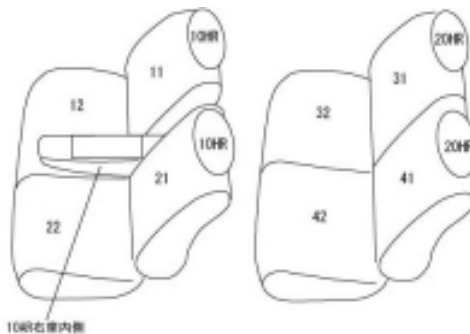

Autobacsオリジナル スタイリッシュ

ブラック×ワインステッチ

軽自動車全席分

スバルシフォン

商品番号	ED-6515	年式	H28(2016)/12 ~ R1(2019)/7	定員	4人
型式	LA600F / LA610F				
グレード	Gスマートアシスト / G Specialスマートアシスト / G Special Sport スマートアシスト ブラックインテリアセレクション可				
適合形状	・運転席シートリフター有り ・運転席シートヒーター有り・無し両対応 運転席背もたれポケットx3 使用可 1列目助手席背もたれハーフカバー（バックテーブル使用可） カバーを装着することにより、 助手席シートベルトの巻取りが鈍くなる場合があります				
シート パターン	ヘッドレスト総数	1列目肘掛	2列目肘掛	3列目肘掛	サイドエアバッグ
	4	1	0	-	○
適合不可	運転席シートリフター無し				

商品コード：01526848

JANコード：4549801567924