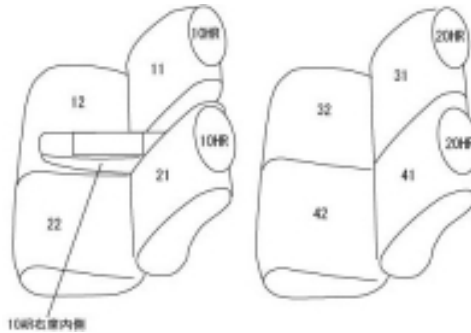

Autobacsオリジナル スタイリッシュ

ブラック×ワインステッチ

軽自動車全席分

スバルシフォン

商品番号	ED-6515	年式	H28(2016)/12 ~ R1(2019)/7	定員	4人
型式	LA600F / LA610F				
グレード	Gスマートアシスト / G Specialスマートアシスト / G Special Sport スマートアシスト ブラックインテリアセレクション可				
適合形状	<ul style="list-style-type: none"> ・運転席シートリフター有り ・運転席シートヒーター有り・無し両対応 <p>運転席背もたれポケットx3 使用可 1列目助手席背もたれハーフカバー（バックテーブル使用可） カバーを装着することにより、 助手席シートベルトの巻取りが鈍くなる場合があります</p>				
シート パターン	ヘッドレスト総数	1列目肘掛	2列目肘掛	3列目肘掛	サイドエアバッグ
	4	1	0	-	○
適合不可	運転席シートリフター無し				

商品コード：01526848

JANコード：4549801567924