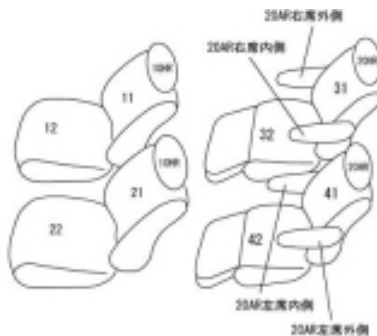

# Autobacsオリジナルスタイリッシュ ブラック×ワインステッチ 2列車全席分

## トヨタハイエースワゴン

商品番号	ET-1170	年式	H28(2016)/10~ H29(2017)/11	定員	10人
型式	TRH214 / TRH219 / TRH224 / TRH229				
グレード	Fine Tech Tourer (ファインテックツアラー) 特別架装車				
適合形状	1列目と2列目 3,4列目 ET-1171 5ドア・ロングボディ・ミドルルーフ(ベース車:GL) 4ドア・スーパーロングボディ・ハイルーフ(ベース車:グランドキャビン)				
シート パターン	ヘッドレスト総数	1列目肘掛	2列目肘掛	3列目肘掛	サイドエアバッグ
	4	0	4	-	設定無し
適合不可					