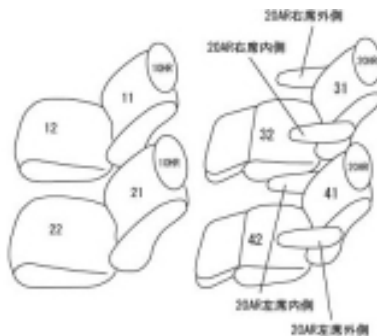

Autobacsオリジナル スタイリッシュ ブラック×ワインステッチ 2列車全席分

トヨタハイエースワゴン

商品番号	ET-1170	年式	H28(2016)/10~ H29(2017)/11	定員	10人
型式	TRH214 / TRH219 / TRH224 / TRH229				
グレード	Fine Tech Tourer (ファインテックツアラー) 特別架装車				
適合形状	1列目と2列目 3,4列目 ET-1171 5ドア・ロングボディ・ミドルルーフ(ベース車:GL) 4ドア・スーパーロングボディ・ハイルーフ(ベース車:グランドキャビン)				
シート パターン	ヘッドレスト総数	1列目肘掛	2列目肘掛	3列目肘掛	サイドエアバッグ
	4	0	4	-	設定無し
適合不可					