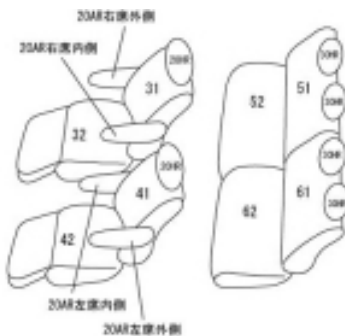

Autobacsオリジナル スタイリッシュ ブラック×ワインステッチ 2列車全席分

トヨタハイエースワゴン

商品番号	ET-1171	年式	H28(2016)/10 ~ H29(2017)/11	定員	10人
型式	TRH214 / TRH224 / TRH229				
グレード	Fine Tech Tourer (ファインテックツアラー) 特別架装車				
適合形状	3列目と4列目 1,2列目 ET-1170 5ドア・ロングボディ・ミドルルーフ(ベース車:GL) 4ドア・スーパーロングボディ・ハイルーフ(ベース車:グランドキャビン)				
シート パターン	ヘッドレスト総数	1列目肘掛	2列目肘掛	3列目肘掛	サイドエアバッグ
	6	-	-	4	設定無し
適合不可					