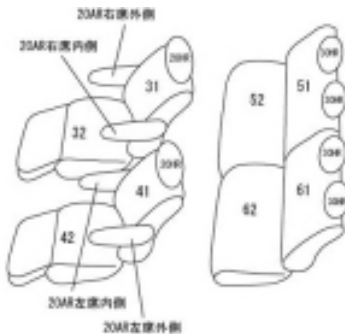

# Autobacsオリジナル スタイリッシュ ブラック×ワインステッチ 2列車全席分

## トヨタハイエースワゴン

商品番号	ET-1171	年式	H28(2016)/10 ~ H29(2017)/11	定員	10人
型式	TRH214 / TRH224 / TRH229				
グレード	Fine Tech Tourer (ファインテックツアラー) 特別架装車				
適合形状	3列目と4列目 1,2列目 ET-1170 5ドア・ロングボディ・ミドルルーフ(ベース車:GL) 4ドア・スーパーロングボディ・ハイルーフ(ベース車:グランドキャビン)				
シート パターン	ヘッドレスト総数	1列目肘掛	2列目肘掛	3列目肘掛	サイドエアバッグ
	6	-	-	4	設定無し
適合不可					