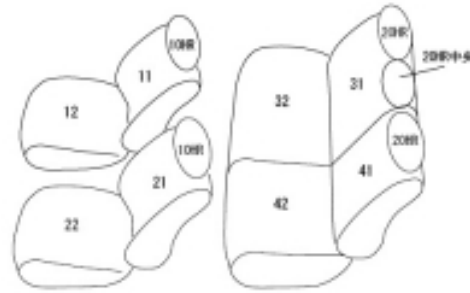

Autobacsオリジナル スタイリッシュ  
ブラック×ワインステッチ  
2列車全席分

トヨタ ランドクルーザー

|             |          |       |                              |       |          |    |
|-------------|----------|-------|------------------------------|-------|----------|----|
| 商品番号        | ET-0139  | 年式    | H22(2010)/8 ~ R<br>3(2021)/7 |       | 定員       | 5人 |
| 型式          | URJ202W  |       |                              |       |          |    |
| グレード        | GX       |       |                              |       |          |    |
| 適合形状        |          |       |                              |       |          |    |
| シート<br>パターン | ヘッドレスト総数 | 1列目肘掛 | 2列目肘掛                        | 3列目肘掛 | サイドエアバッグ |    |
|             | 5        | 0     | 0                            | -     | ○        |    |
| 適合不可        |          |       |                              |       |          |    |