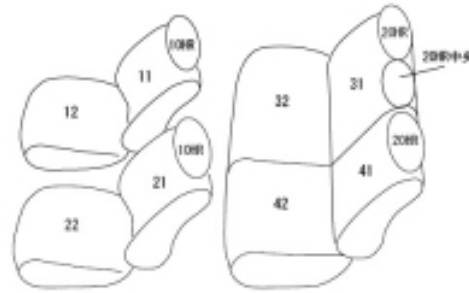

Autobacsオリジナル スタイリッシュ
ブラック×ワインステッチ
2列車全席分

トヨタ ランドクルーザー

商品番号	ET-0139	年式	H22(2010)/8 ~ R 3(2021)/7		定員	5人
型式	URJ202W					
グレード	GX					
適合形状						
シート パターン	ヘッドレスト総数	1列目肘掛	2列目肘掛	3列目肘掛	サイドエアバッグ	
	5	0	0	-	○	
適合不可						