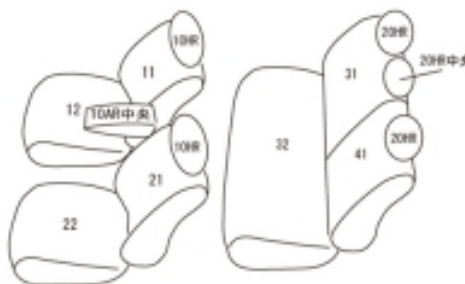

Autobacsオリジナル スタイリッシュ ブラック×ワインステッチ 2列車全席分

トヨタ C-HR

商品番号	ET-1180	年式	H28(2016)/12 ~	定員	5人
型式	ZYX10 / ZYX11				
グレード	G / S / S " LED Edition " / S " LED Package " / G " LED Edition " / G " Mode-Nero " / G " Mode-Bruno " / G " Mode-Nero Safety Plus " / G " Mode-Nero Safety Plus " / G " Mode-Nero Safety Plus "				
適合形状	ハイブリッド車 快適温熱シート&電動ランバーサポート、装備車・未装備車、共に対応				
シート パターン	ヘッドレスト総数	1列目肘掛	2列目肘掛	3列目肘掛	サイドエアバッグ
	5	1	0		○
適合不可	ガソリン車 2列目座面形状が異なる オプションのスライドタイプのアームレストには、カバーは対応しません				