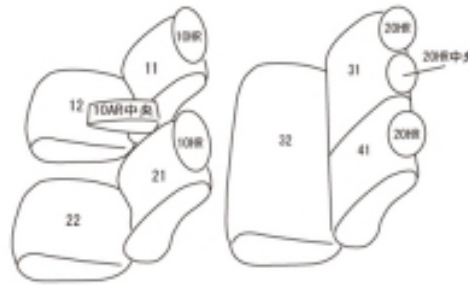

Autobacsオリジナル スタイリッシュ

ブラック×ワインステッチ

2列車全席分

トヨタ C-HR

商品番号	ET-1180	年式	H28(2016)/12 ~	定員	5人
型式	ZYX10 / ZYX11				
グレード	G / S / S " LED Edition " / S " LED Package " / G " LED Edition " / G " Mode-Nero " / G " Mode-Bruno " / G " Mode-Nero Safety Plus " / G " Mode-Nero Safety Plus " / G " Mode-Nero Safety Plus "				
適合形状	ハイブリッド車 快適温熱シート&電動ランバーサポート、装備車・未装備車、共に対応				
シート パターン	ヘッドレスト総数	1列目肘掛	2列目肘掛	3列目肘掛	サイドエアバッグ
	5	1	0		○
適合不可	ガソリン車 2列目座面形状が異なる オプションのスライドタイプのアームレストには、カバーは対応しません				