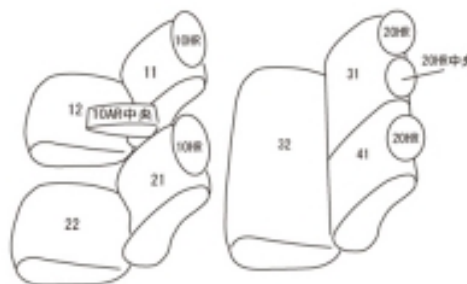

Autobacsオリジナル スタイリッシュ
ブラック×ワインステッチ
2列車全席分

トヨタ C-HR

商品番号	ET-1181	年式	H28(2016)/12 ~	定員	5人
型式	NGX10 / NGX50				
グレード	G-T / S-T / G-T "LED Edition" / S-T "LED Edition" / S-T "LED Package" / G-T "Mode-Nero" / G-T "Mode-Bruno" / G-T "Mode-Nero Safety Plus" / G-T "Mode-Nero Safety Plus" / G-T "Mode-Nero Safety Plus"				
適合形状	ガソリン車 快適温熱シート&電動ランバーサポート、装備車・未装備車、共に対応				
シート パターン	ヘッドレスト総数	1列目肘掛	2列目肘掛	3列目肘掛	サイドエアバッグ
	5	1	0		○
適合不可	ハイブリッド車 2列目座面形状が異なる オプションのスライドタイプのアームレストには、カバーは対応しません				