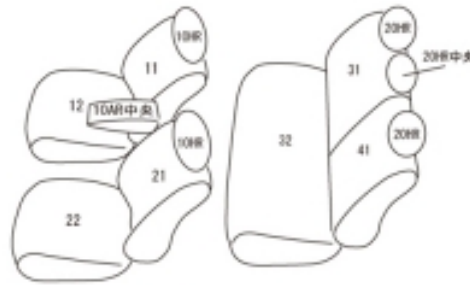

Autobacsオリジナル スタイリッシュ ブラック×ワインステッチ 2列車全席分

トヨタ C-HR

商品番号	ET-1181	年式	H28(2016)/12 ~	定員	5人
型式	NGX10 / NGX50				
グレード	G-T / S-T / G-T "LED Edition" / S-T "LED Edition" / S-T "LED Package" / G-T "Mode-Nero" / G-T "Mode-Bruno" / G-T "Mode-Nero Safety Plus" / G-T "Mode-Nero Safety Plus" / G-T "Mode-Nero Safety Plus"				
適合形状	ガソリン車 快適温熱シート&電動ランバーサポート、装備車・未装備車、共に対応				
シート パターン	ヘッドレスト総数	1列目肘掛	2列目肘掛	3列目肘掛	サイドエアバッグ
	5	1	0		○
適合不可	ハイブリッド車 2列目座面形状が異なる オプションのスライドタイプのアームレストには、カバーは対応しません				