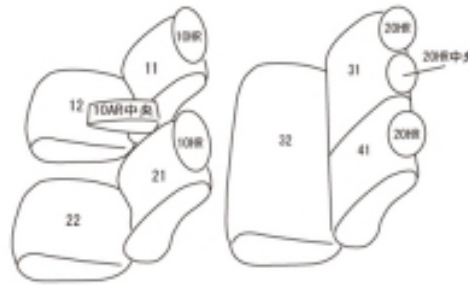

Autobacsオリジナル スタイリッシュ ブラック×ワインステッチ 2列車全席分

トヨタ C-HR

商品番号	ET-1181	年式	H28(2016)/12 ~	定員	5人
型式	NGX10 / NGX50				
グレード	G-T / S-T / G-T "LED Edition" / S-T "LED Edition" / S-T "LED Package" / G-T "Mode-Nero" / G-T "Mode-Bruno" / G-T "Mode-Nero Safety Plus" / G-T "Mode-Nero Safety Plus" / G-T "Mode-Nero Safety Plus"				
適合形状	ガソリン車 快適温熱シート&電動ランバーサポート、装備車・未装備車、共に対応				
シート パターン	ヘッドレスト総数	1列目肘掛	2列目肘掛	3列目肘掛	サイドエアバッグ
	5	1	0		○
適合不可	ハイブリッド車 2列目座面形状が異なる オプションのスライドタイプのアームレストには、カバーは対応しません				